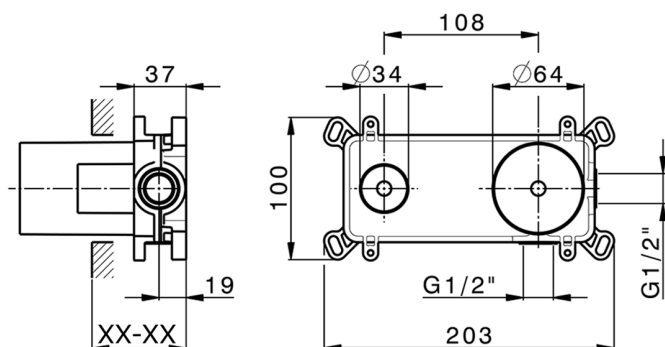

## Parte externa monomando lavabo de pared DADO\_DD005513

MODELO **DD005513**

Parte externa monomando lavabo de pared, sin parte empotrada, caño L.300 mm, para art. Easy-Box ZB002450 y art. ZB025510

## Parte empotrada monomando lavabo de pared Easy-Box EMPOTRADO\_ZB002450

MODELO **ZB002450**

Parte empotrada monomando lavabo de pared Easy-Box, con caja de protección, sin parte externa

ACABADOS DISPONIBLES

CARACTERÍSTICAS

Empotrado **1**  
 Recambio Cartucho **ZZ95409000**  
**Cartucho Monomando 35 mm**

Piastra/Plate/Plaque/Platte/Placa

2-3mm: XX 56-76

10mm: XX 48-68