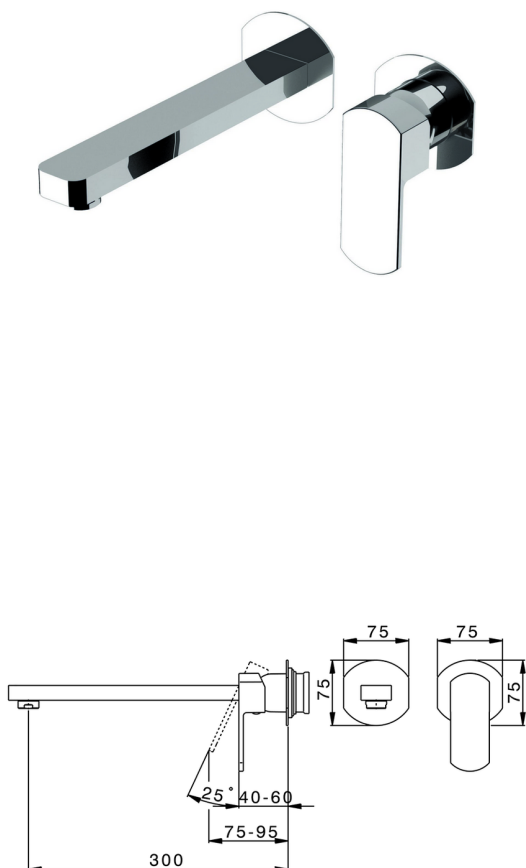

## Parte externa monomando lavabo de pared DADO\_DD005513

MODELO **DD005513**

Parte externa monomando lavabo de pared, sin parte empotrada, caño L.300 mm, para art. Easy-Box ZB002450 y art. ZB025510

### ACABADOS DISPONIBLES

-  **21** 21 Cromo
-  **2B** 2B Níquel Brillo
-  **2F** 2F Níquel Cepillado
-  **40** 40 Negro Mate
-  **4Q** 4Q Blanco Mate

## Parte empotrada monomando lavabo de pared Easy-Box EMPOTRADO\_ZB002450

MODELO **ZB002450**

Parte empotrada monomando lavabo de pared Easy-Box, con caja de protección, sin parte externa

ACABADOS DISPONIBLES

CARACTERÍSTICAS

Empotrado **1**  
 Recambio Cartucho **ZZ95409000**  
**Cartucho Monomando 35 mm**

Piastra/Plate/Plaque/Platte/Placa

2-3mm: XX 56-76

10mm: XX 48-68