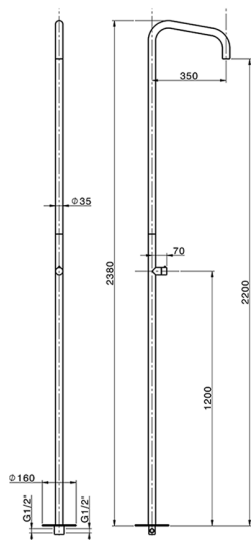

Columna de ducha progresiva COLUMNS_LX005120

MODELO **LX005120**

Columna de ducha progresiva, para exterior/interior de suelo, Aireador chorro lluvia, INOX AISI 316L

ACABADOS DISPONIBLES

D1 D1 Inox Cepillado

CARACTERÍSTICAS

Recambio Cartucho **ZZ9C292000**

Cartucho Monomando Progresivo 25 mm

2025-04-25