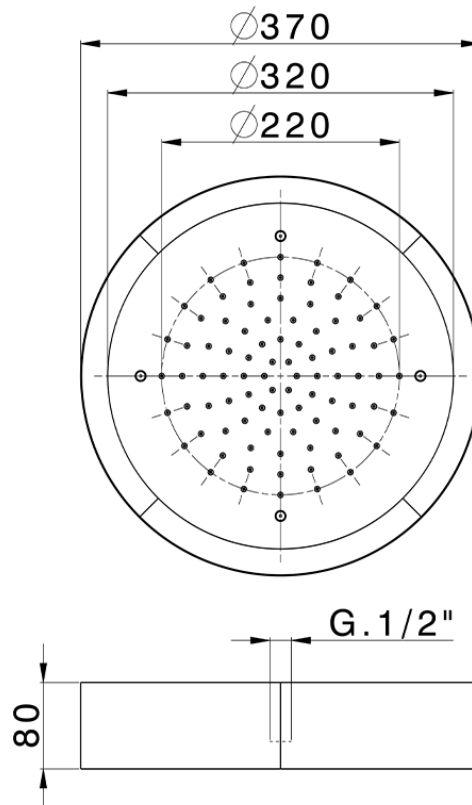

Rociador de techo con cromoterapia Ø 370 mm ZEN_ZS1C0200

ZS1C0200

<https://es.huberitalia.com/rociador-de-techo-con-cromoterapia-o-370-mm-zen-zs1c0200>

2025-04-12