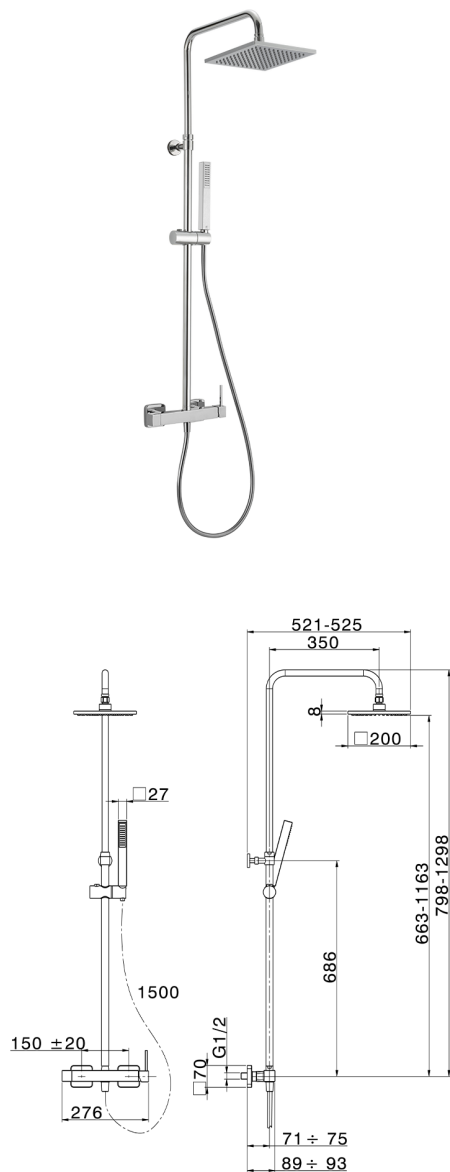

Columna monomando ducha 2 funciones COLUMNS_QT004020

MODELO **QT004020**

Columna monomando ducha 2 funciones,desviador 2 salidas,columna telescópica,soporte duchita corredero,duchita una función minimal.cuadrada 27x27mm ABS,rociador cuadrado 200x200 mm es.8 mm de Latón,flexible de Latón 150 cm

ACABADOS DISPONIBLES

21 21 Cromo

CARACTERÍSTICAS

Recambio Cartucho **ZZ94240000**

Cartucho Monomando 25 mm

2026-04-11