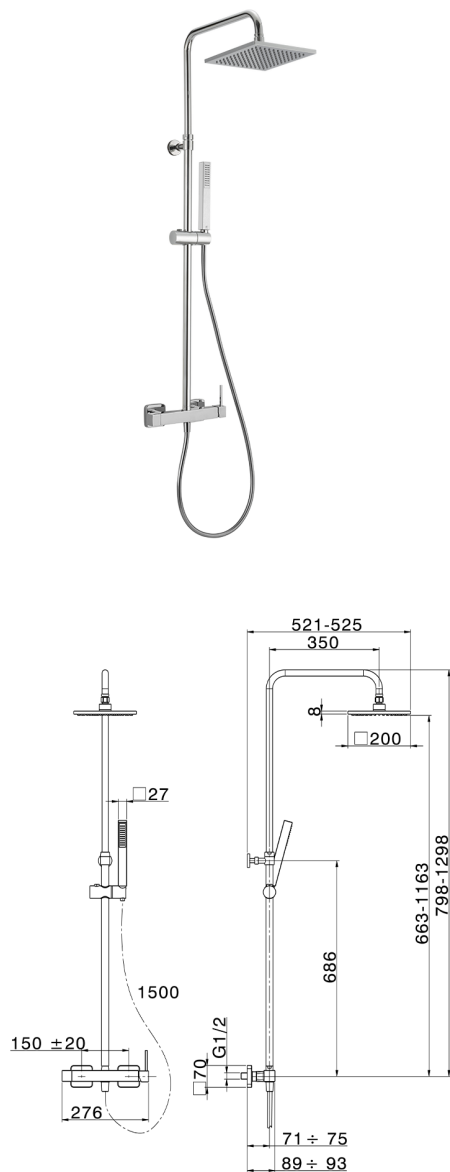

Columna monomando ducha 2 funciones COLUMNS_QT004020

MODELO **QT004020**

Columna monomando ducha 2 funciones,desviador 2 salidas,columna telescópica,soporte duchita corredero,duchita una función minimal.cuadrada 27x27mm ABS,rociador cuadrado 200x200 mm es.8 mm de Latón,flexible de Latón 150 cm

ACABADOS DISPONIBLES

21 21 Cromo

CARACTERÍSTICAS

Recambio Cartucho **ZZ94240000**

Cartucho Monomando 25 mm

2026-06-10