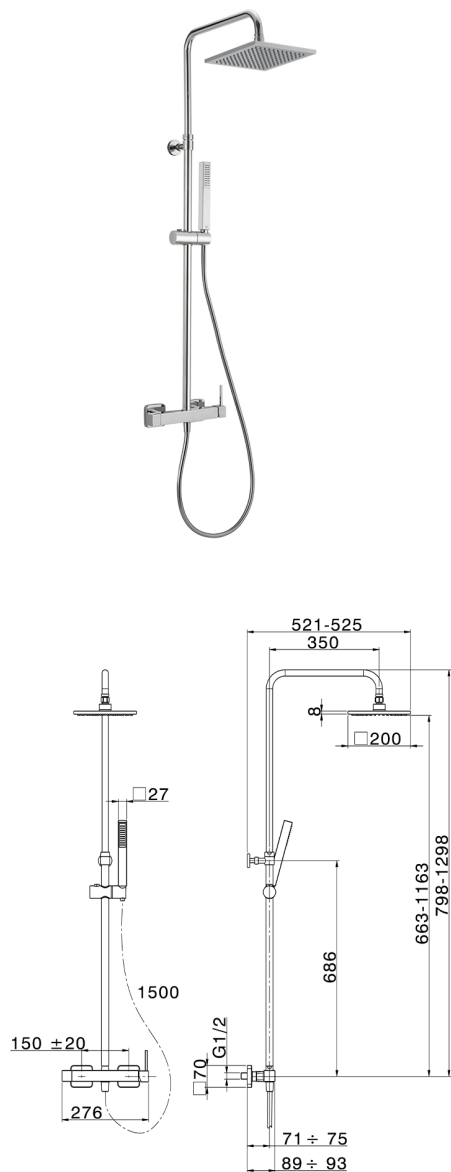

## Columna monomando ducha 2 funciones COLUMNS\_QT004020

MODELO **QT004020**

Columna monomando ducha 2 funciones,desviador 2 salidas,columna telescópica,soporte duchita corredero,duchita una función minimal.cuadrada 27x27mm ABS,rociador cuadrado 200x200 mm es.8 mm de Latón,flexible de Latón 150 cm

ACABADOS DISPONIBLES

**21** 21 Cromo

CARACTERÍSTICAS

Recambio Cartucho **ZZ94240000**

**Cartucho Monomando 25 mm**

2026-05-20