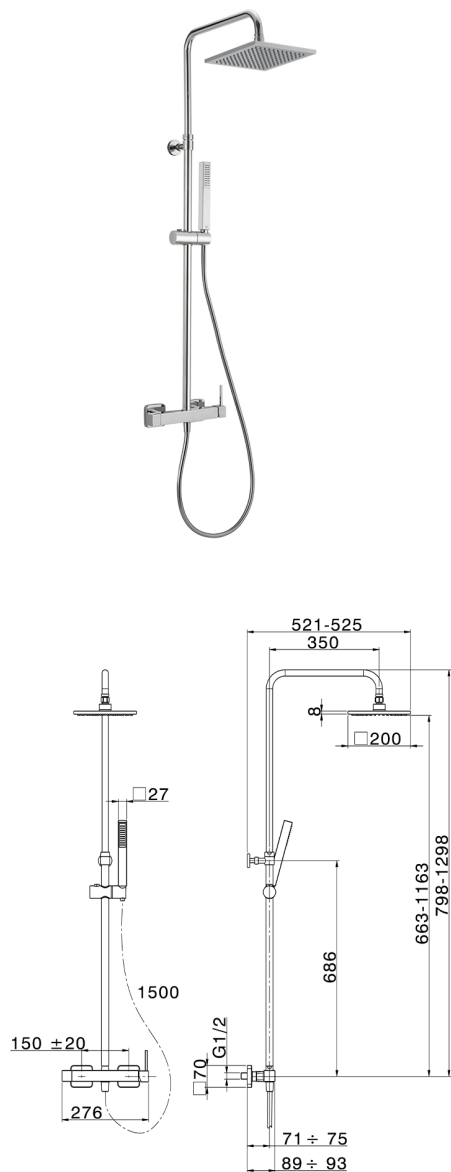

## Columna monomando ducha 2 funciones COLUMNS\_QT004020

MODELO **QT004020**

Columna monomando ducha 2 funciones,desviador 2 salidas,columna telescópica,soporte duchita corredero,duchita una función minimal.cuadrada 27x27mm ABS,rociador cuadrado 200x200 mm es.8 mm de Latón,flexible de Latón 150 cm

ACABADOS DISPONIBLES

**21** 21 Cromo

CARACTERÍSTICAS

Recambio Cartucho **ZZ94240000**

**Cartucho Monomando 25 mm**

2026-06-14