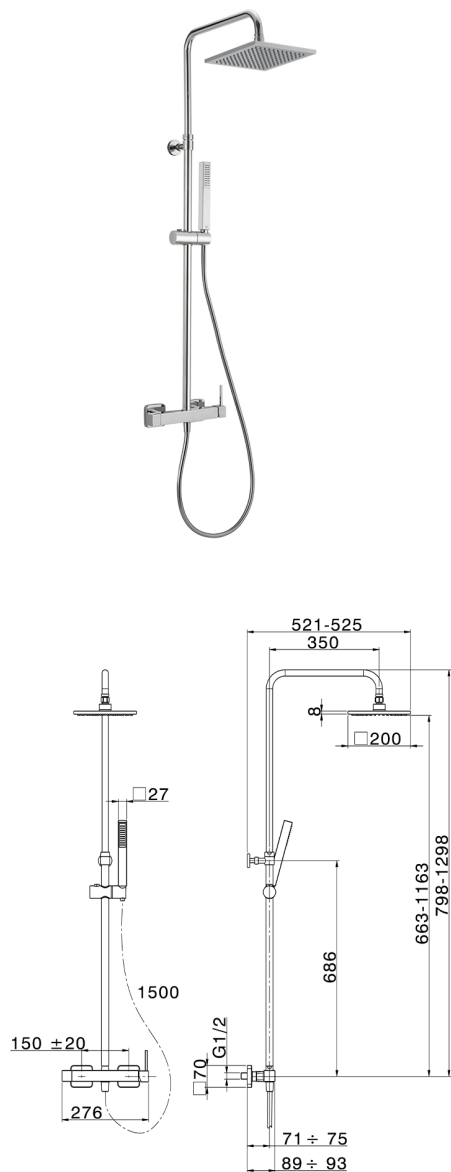

## Columna monomando ducha 2 funciones COLUMNS\_QT004020

MODELO **QT004020**

Columna monomando ducha 2 funciones,desviador 2 salidas,columna telescópica,soporte duchita corredero,duchita una función minimal.cuadrada 27x27mm ABS,rociador cuadrado 200x200 mm es.8 mm de Latón,flexible de Latón 150 cm

ACABADOS DISPONIBLES

**21** 21 Cromo

CARACTERÍSTICAS

Recambio Cartucho **ZZ94240000**

**Cartucho Monomando 25 mm**

2026-04-10