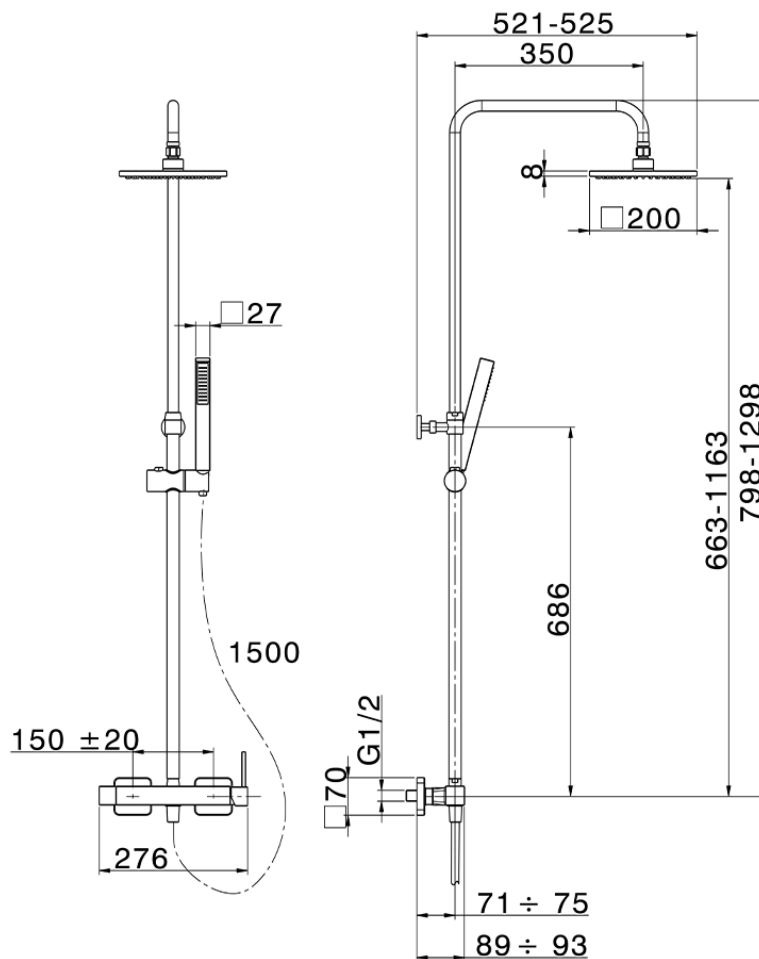

Columna monomando ducha 2 funciones COLUMNS_QT004020

QT004020

<https://es.huberitalia.com/columna-monomando-ducha-2-funciones-columns-qt004020>

2026-04-10