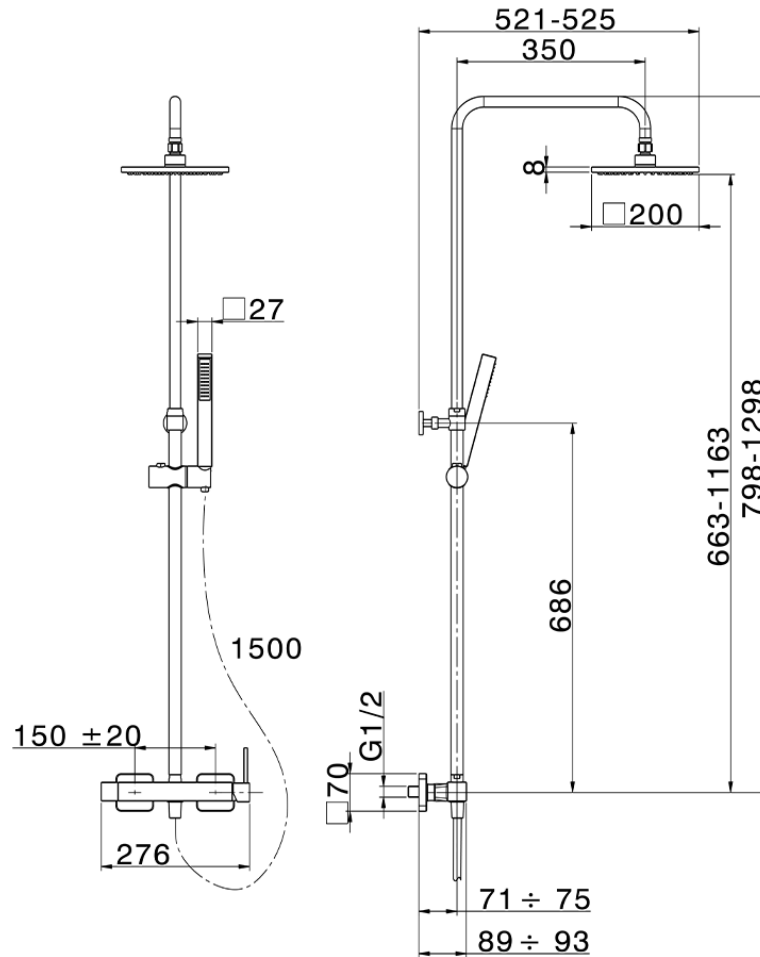

## Columna monomando ducha 2 funciones COLUMNS\_QT004020

QT004020

<https://es.huberitalia.com/columna-monomando-ducha-2-funciones-columns-qt004020>

2026-06-10