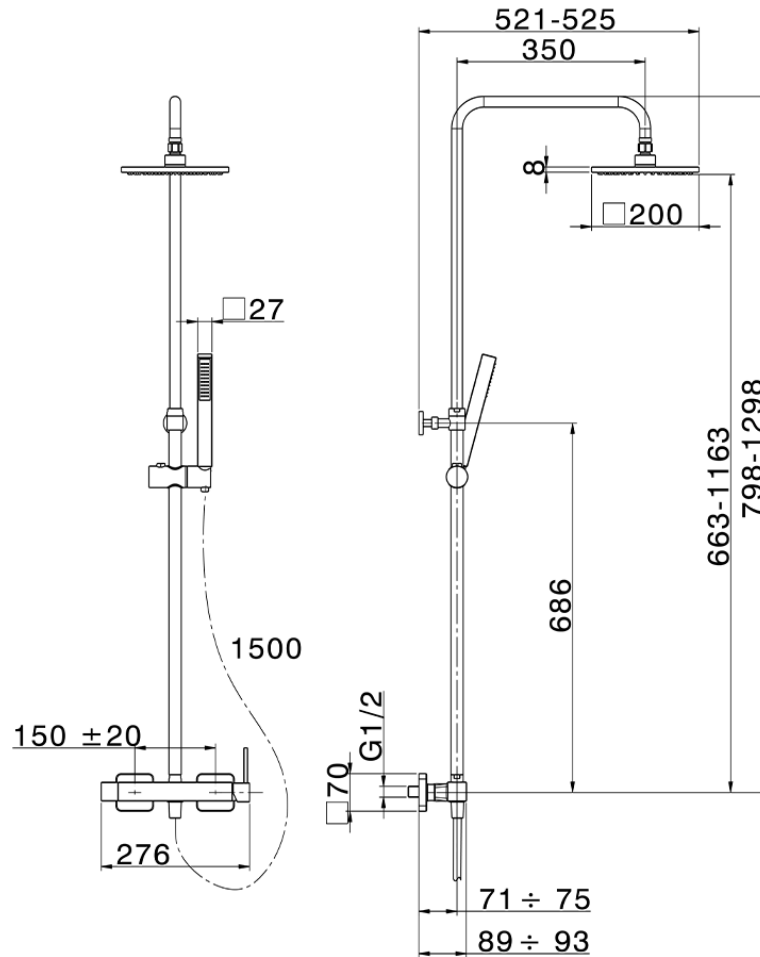

Columna monomando ducha 2 funciones COLUMNS_QT004020

QT004020

<https://es.huberitalia.com/columna-monomando-ducha-2-funciones-columns-qt004020>

2026-04-09