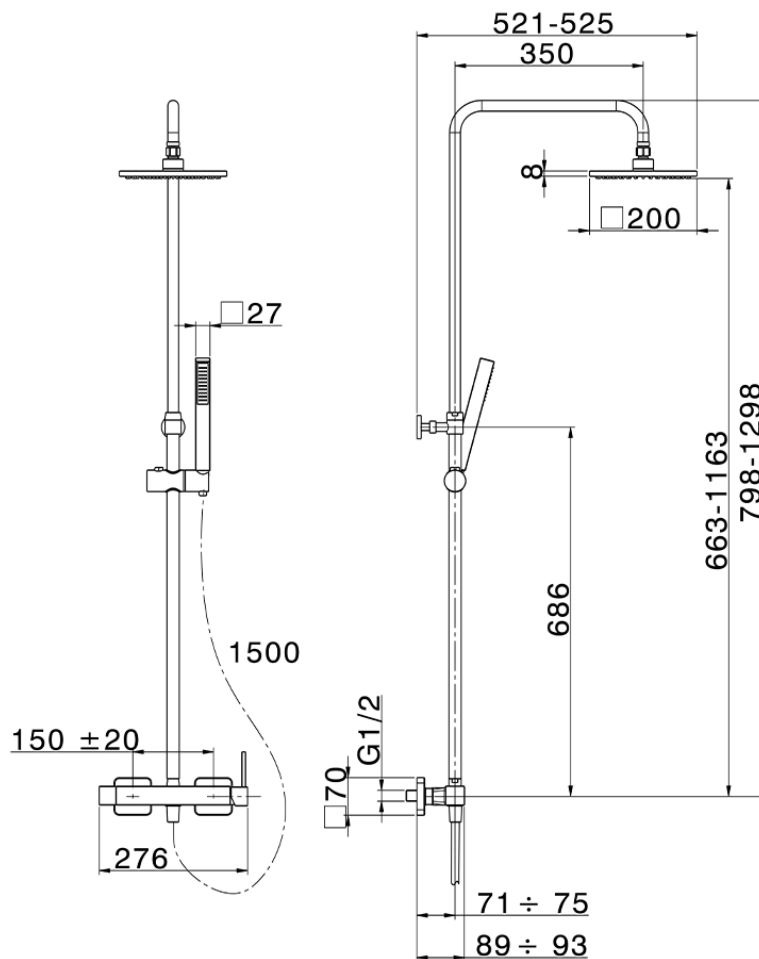

## Columna monomando ducha 2 funciones COLUMNS\_QT004020

QT004020

<https://es.huberitalia.com/columna-monomando-ducha-2-funciones-columns-qt004020>

2026-06-13