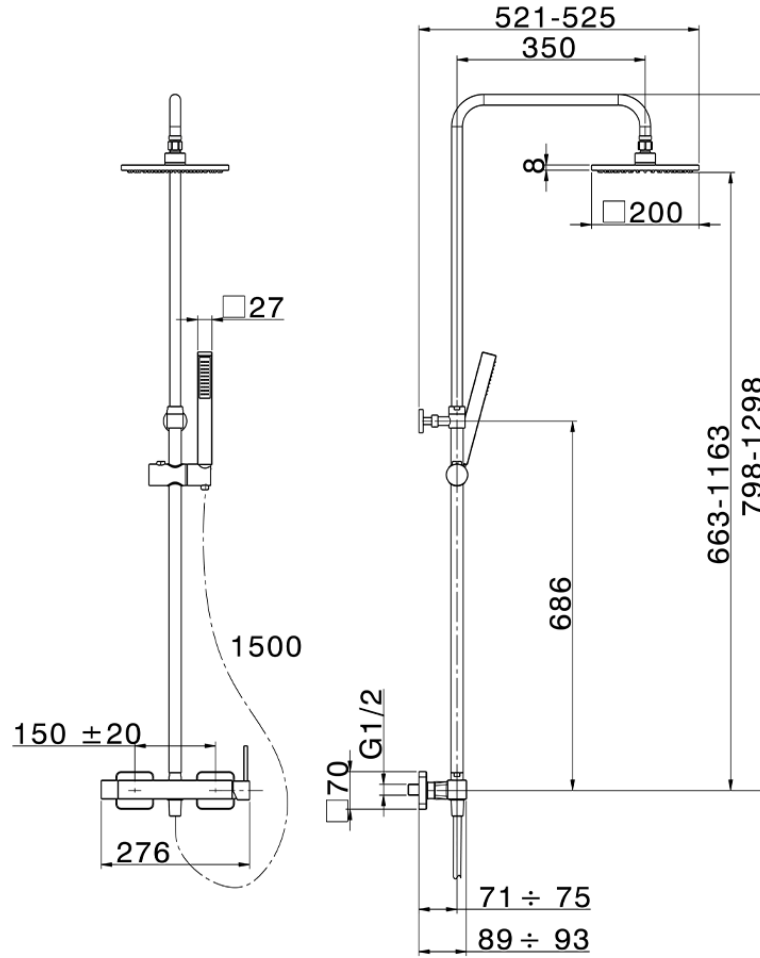

Columna monomando ducha 2 funciones COLUMNS\_QT004020

QT004020

<https://es.huberitalia.com/columna-monomando-ducha-2-funciones-columns-qt004020>

2026-05-20