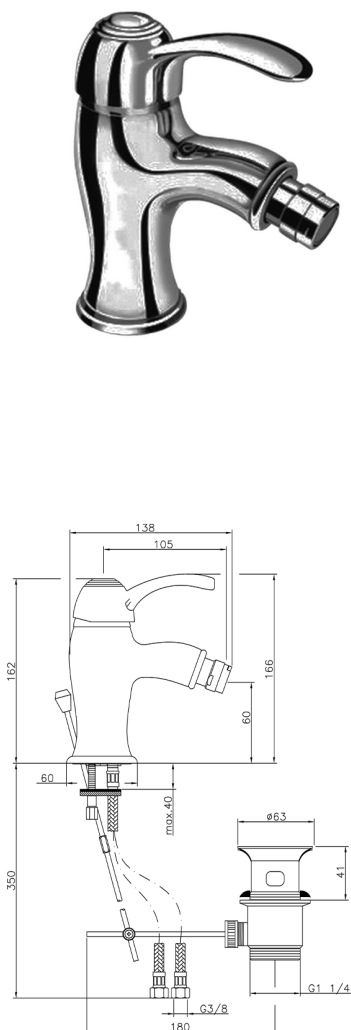

Bidé monomando VICTORIAN_VM000550

MODELO **VM000550**

Bidé monomando, con desagüe automático 1" 1/4, latiguillos acero G.3/8"

ACABADOS DISPONIBLES

-  **21** 21 Cromo
-  **27** 27 Bronce Viejo
-  **2A** 2A Niquel Satinado Cepillado
-  **2G** 2G Oro Viejo
-  **2W** 2W Oro Cepillado

CARACTERÍSTICAS

Recambio Cartucho **ZZ95273000**

Cartucho Monomando 40 mm

2026-04-29