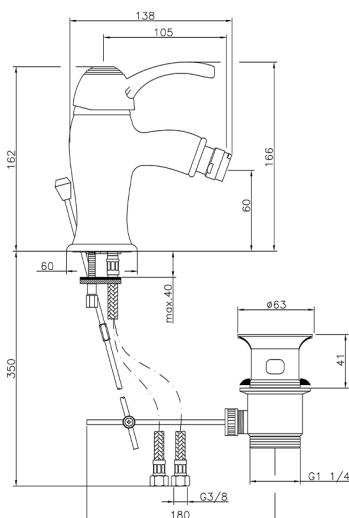

## Bidé monomando VICTORIAN\_VM000550

MODELO **VM000550**

Bidé monomando, con desagüe automático 1" 1/4, latiguillos acero G.3/8"

ACABADOS DISPONIBLES

-  **21** 21 Cromo
-  **27** 27 Bronce Viejo
-  **2A** 2A Niquel Satinado Cepillado
-  **2G** 2G Oro Viejo
-  **2W** 2W Oro Cepillado

CARACTERÍSTICAS

Recambio Cartucho **ZZ95273000**

**Cartucho Monomando 40 mm**

2026-06-15