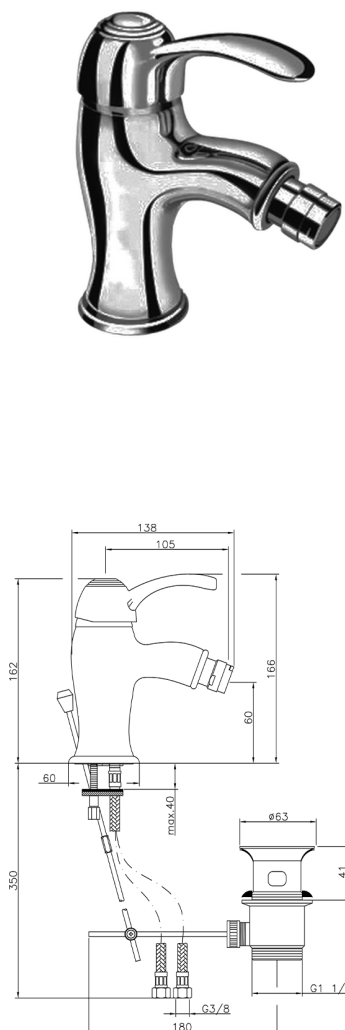

Bidé monomando VICTORIAN_VM000550

MODELO **VM000550**

Bidé monomando, con desagüe automático 1" 1/4, latiguillos acero G.3/8"

ACABADOS DISPONIBLES

-  **21** 21 Cromo
-  **27** 27 Bronce Viejo
-  **2A** 2A Niquel Satinado Cepillado
-  **2G** 2G Oro Viejo
-  **2W** 2W Oro Cepillado

CARACTERÍSTICAS

Recambio Cartucho **ZZ95273000**

Cartucho Monomando 40 mm

2026-05-20