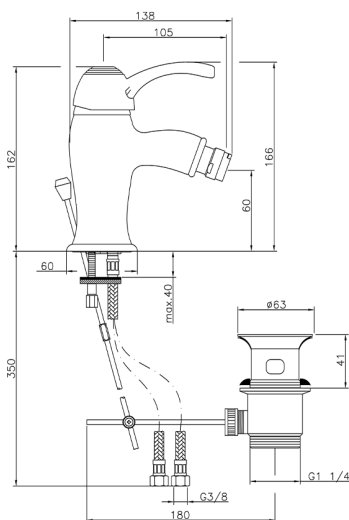

## Bidé monomando VICTORIAN\_VM000550

MODELO **VM000550**

Bidé monomando, con desagüe automático 1" 1/4, latiguillos acero G.3/8"

ACABADOS DISPONIBLES

-  **21** 21 Cromo
-  **27** 27 Bronce Viejo
-  **2A** 2A Niquel Satinado Cepillado
-  **2G** 2G Oro Viejo
-  **2W** 2W Oro Cepillado

CARACTERÍSTICAS

Recambio Cartucho **ZZ95273000**

**Cartucho Monomando 40 mm**

2026-05-20