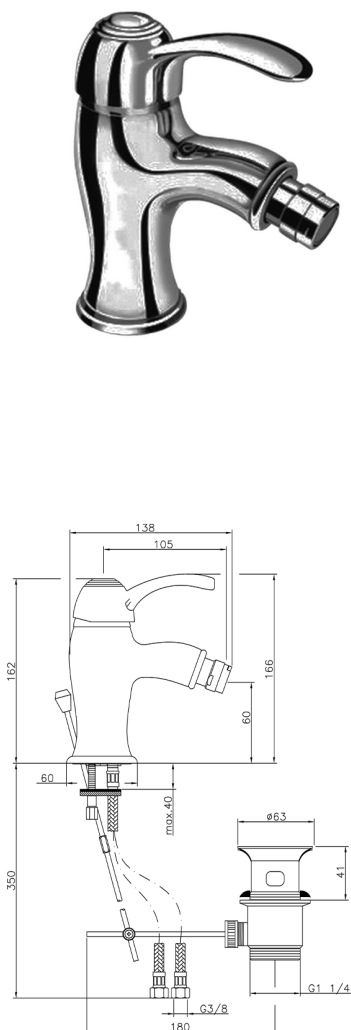

## Bidé monomando VICTORIAN\_VM000550

MODELO **VM000550**

Bidé monomando, con desagüe automático 1" 1/4, latiguillos acero G.3/8"

ACABADOS DISPONIBLES

-  **21** 21 Cromo
-  **27** 27 Bronce Viejo
-  **2A** 2A Niquel Satinado Cepillado
-  **2G** 2G Oro Viejo
-  **2W** 2W Oro Cepillado

CARACTERÍSTICAS

Recambio Cartucho **ZZ95273000**

**Cartucho Monomando 40 mm**

2026-06-10