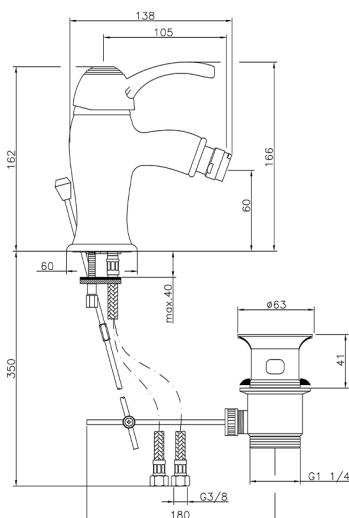

Bidé monomando VICTORIAN_VM000550

MODELO **VM000550**

Bidé monomando, con desagüe automático 1" 1/4, latiguillos acero G.3/8"

ACABADOS DISPONIBLES

-  **21** 21 Cromo
-  **27** 27 Bronce Viejo
-  **2A** 2A Niquel Satinado Cepillado
-  **2G** 2G Oro Viejo
-  **2W** 2W Oro Cepillado

CARACTERÍSTICAS

Recambio Cartucho **ZZ95273000**

Cartucho Monomando 40 mm

2026-06-10