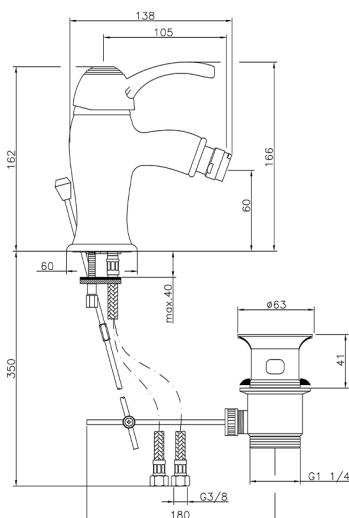

## Bidé monomando VICTORIAN\_VM000550

MODELO **VM000550**

Bidé monomando, con desagüe automático 1" 1/4, latiguillos acero G.3/8"

ACABADOS DISPONIBLES

-  **21** 21 Cromo
-  **27** 27 Bronce Viejo
-  **2A** 2A Niquel Satinado Cepillado
-  **2G** 2G Oro Viejo
-  **2W** 2W Oro Cepillado

CARACTERÍSTICAS

Recambio Cartucho **ZZ95273000**

**Cartucho Monomando 40 mm**

2026-04-30