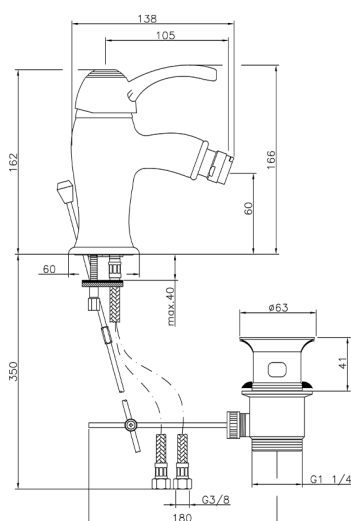

Bidé monomando VICTORIAN_VM000550

MODELO **VM000550**

Bidé monomando, con desagüe automático 1" 1/4, latiguillos acero G.3/8"

ACABADOS DISPONIBLES

-  **21** 21 Cromo
-  **27** 27 Bronce Viejo
-  **2A** 2A Niquel Satinado Cepillado
-  **2G** 2G Oro Viejo
-  **2W** 2W Oro Cepillado

CARACTERÍSTICAS

Recambio Cartucho **ZZ95273000**

Cartucho Monomando 40 mm

2026-06-14