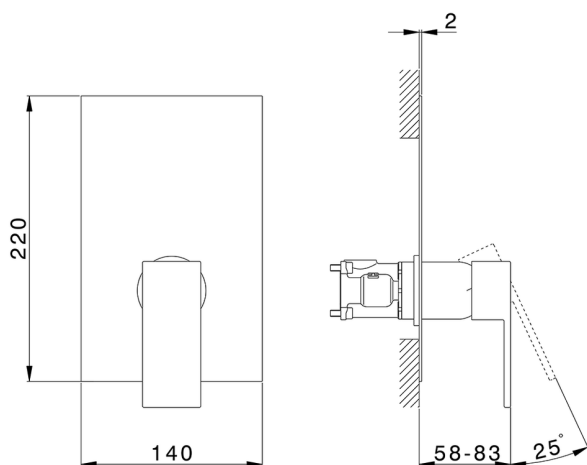

Conjunto Monomando para One-Box NUOVA EGO_NE0BM010

MODELO **NE0BM010**

Conjunto Monomando para One-Box, 1 salida, profundidad mínima de instalación 67 mm, sin parte empotrada, para art. ZB00B030-ZB00B031

ACABADOS DISPONIBLES

-  **21** 21 Cromo
-  **2F** 2F Níquel Cepillado
-  **40** 40 Negro Mate
-  **4Q** 4Q Blanco Mate

CARACTERÍSTICAS

Recambio Cartucho **ZZ97179000**
Cartucho Monomando 35 mm
 Instalación **Empotrado**
 Empotrado 2 **ZB00B031**
ZB00B030