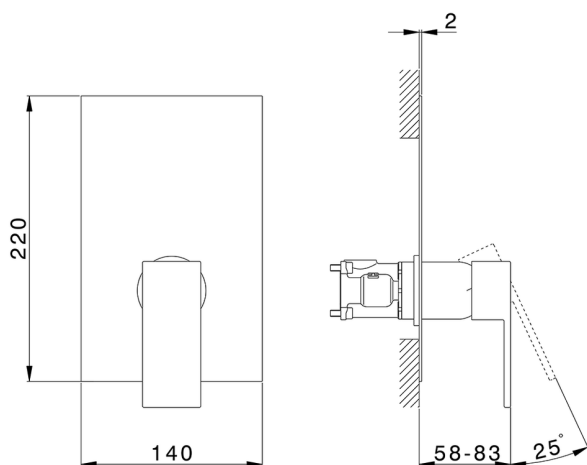

ACABADOS DISPONIBLES

- **21** 21 Cromo
- **2F** 2F Níquel Cepillado
- **40** 40 Negro Mate
- **4Q** 4Q Blanco Mate