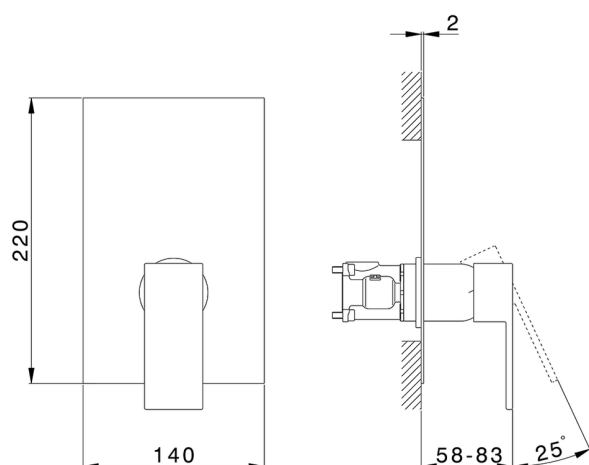

Conjunto Monomando para One-Box NUOVA EGO_NE0BM010

MODELO **NE0BM010**

Conjunto Monomando para One-Box, 1 salida, profundidad mínima de instalación 67 mm, sin parte empotrada, para art. ZB00B030-ZB00B031

ACABADOS DISPONIBLES

-  **21** 21 Cromo
-  **2F** 2F Níquel Cepillado
-  **40** 40 Negro Mate
-  **4Q** 4Q Blanco Mate

CARACTERÍSTICAS

Recambio Cartucho **ZZ97179000**
Cartucho Monomando 35 mm
 Instalación **Empotrado**
 Empotrado 2 **ZB00B031**
ZB00B030