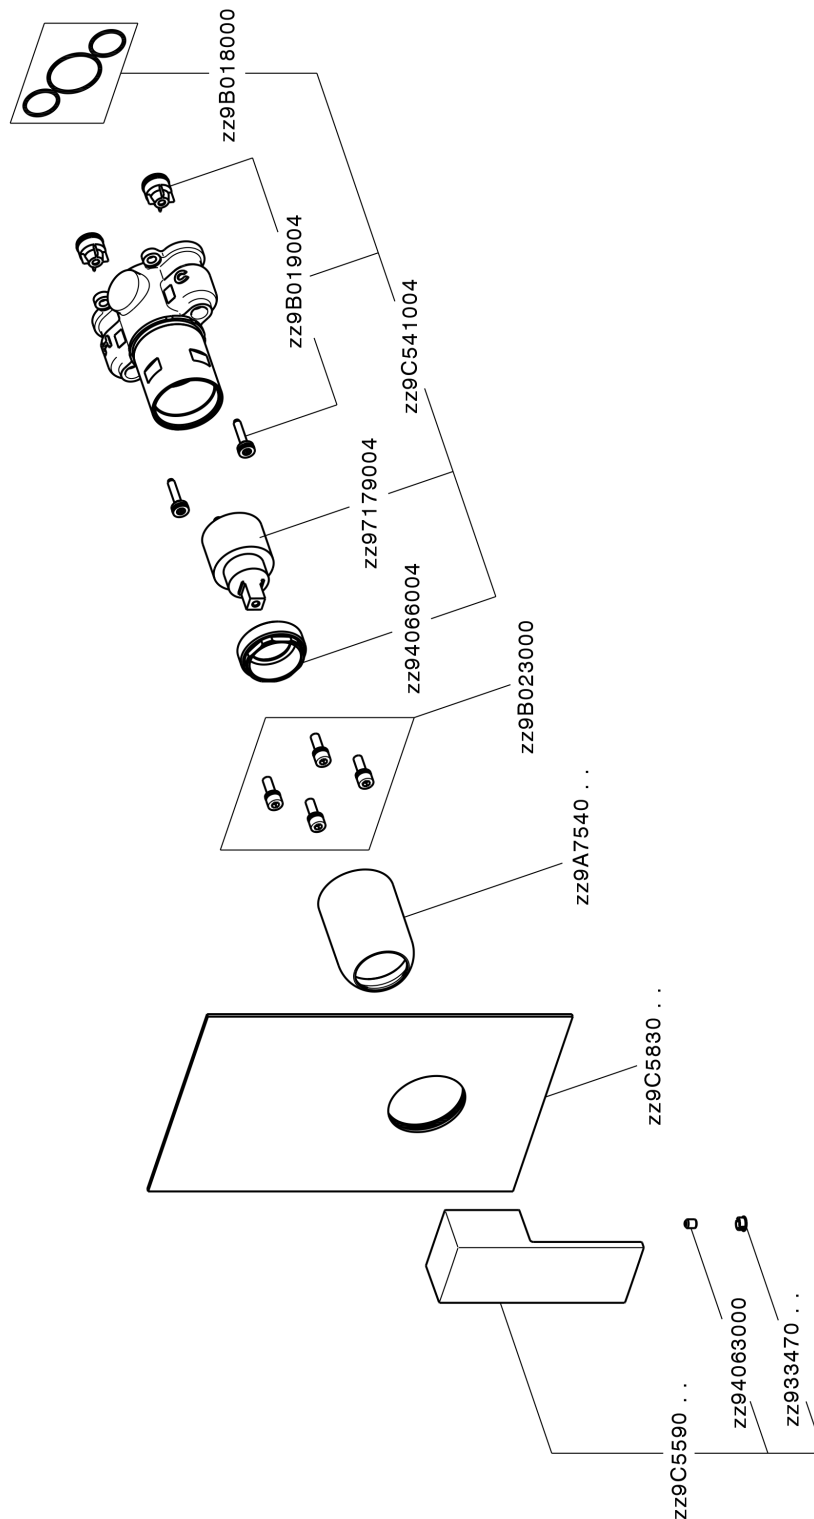

Conjunto Monomando para One-Box NUOVA EGO_NE0BM010

MODELO **NE0BM010**

Conjunto Monomando para One-Box, 1 salida, profundidad mínima de instalación 67 mm, sin parte empotrada, para art. ZB00B030-ZB00B031

ACABADOS DISPONIBLES

-  **21** 21 Cromo
-  **2F** 2F Níquel Cepillado
-  **40** 40 Negro Mate
-  **4Q** 4Q Blanco Mate

CARACTERÍSTICAS

Recambio Cartucho **ZZ97179000**

Cartucho Monomando 35 mm

Instalación **Empotrado**

Empotrado 2 **ZB00B031**

ZB00B030

Conjunto Monomando para One-Box NUOVA EGO_NE0BM010

NE0BM010

<https://es.huberitalia.com/conjunto-monomando-para-one-box-nuova-ego-ne0bm010>

One-Box Universal para empotrado ONE BOX_ZB00B030

MODELO **ZB00B030**

One-Box Universal para empotrado, para termostático o monomando 1 o 2 o 3 salidas, sin parte externa, sin silenciadores, con junta para sellado

ACABADOS DISPONIBLES

04 04 Sin Acabado

CARACTERÍSTICAS