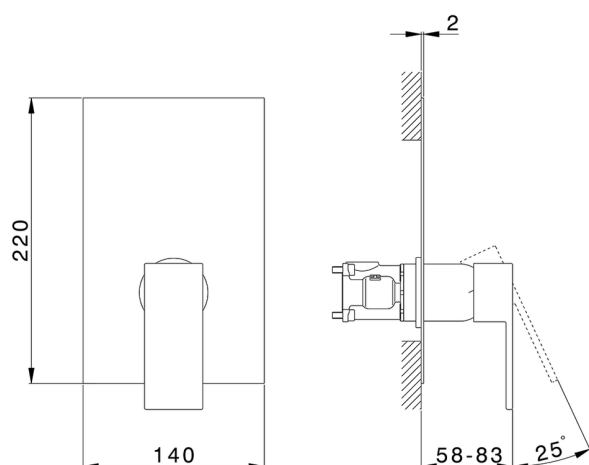

Conjunto Monomando para One-Box NUOVA EGO_NE0BM010

MODELO **NE0BM010**

Conjunto Monomando para One-Box, 1 salida, profundidad mínima de instalación 67 mm, sin parte empotrada, para art. ZB00B030-ZB00B031

ACABADOS DISPONIBLES

-  **21** 21 Cromo
-  **2F** 2F Níquel Cepillado
-  **40** 40 Negro Mate
-  **4Q** 4Q Blanco Mate

CARACTERÍSTICAS

Recambio Cartucho **ZZ97179000**

Cartucho Monomando 35 mm

Instalación **Empotrado**