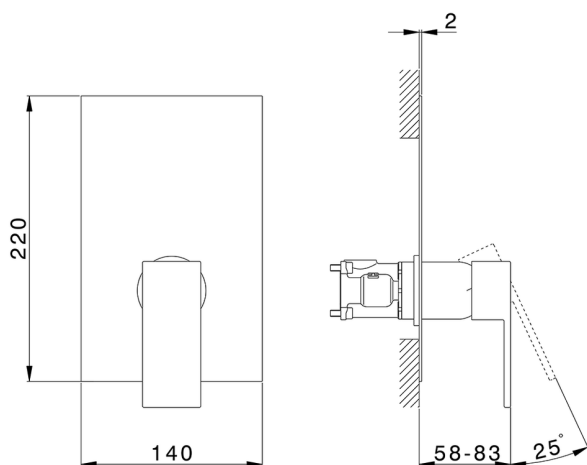

Conjunto Monomando para One-Box NUOVA EGO_NE0BM010

MODELO **NE0BM010**

Conjunto Monomando para One-Box, 1 salida, profundidad mínima de instalación 67 mm, sin parte empotrada, para art. ZB00B030-ZB00B031

ACABADOS DISPONIBLES

-  **21** 21 Cromo
-  **2F** 2F Níquel Cepillado
-  **40** 40 Negro Mate
-  **4Q** 4Q Blanco Mate

CARACTERÍSTICAS

Recambio Cartucho **ZZ97179000**

Cartucho Monomando 35 mm

Instalación **Empotrado**