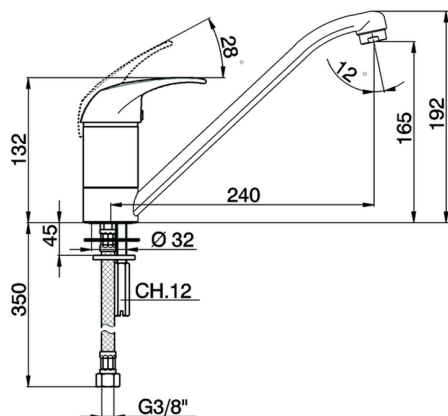

## Fregadero monomando KITCHEN\_PE000580

MODELO **PE000580**

Fregadero monomando, caño giratorio, latiguillos acero G.3/8"

ACABADOS DISPONIBLES

**21** 21 Cromo

CARACTERÍSTICAS

Recambio Cartucho **ZZ92909000**

**Cartucho Monomando 43 mm**

2024-09-19