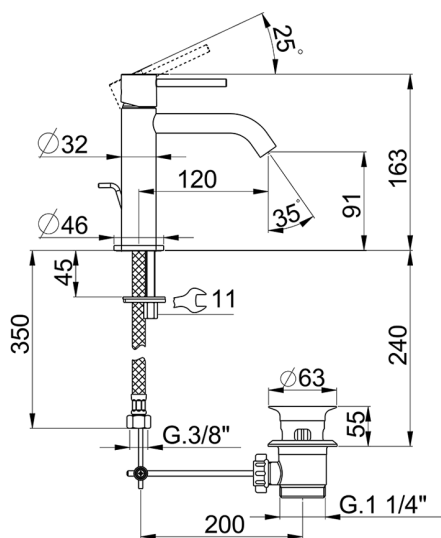

Lavabo monomando large M32_MT000494

MODELO **MT000494**

Lavabo monomando large, con desagüe automático 1"1/4, latiguillos acero G.3/8"

ACABADOS DISPONIBLES

-  **21** 21 Cromo
-  **26** 26 Cobre Viejo
-  **2F** 2F Níquel Cepillado
-  **2W** 2W Oro Cepillado
-  **40** 40 Negro Mate
-  **4Q** 4Q Blanco Mate

CARACTERÍSTICAS

Recambio Cartucho **ZZ96550000**

Cartucho Monomando 25 mm

Lavabo monomando large M32_MT000494

MT000494

<https://es.huberitalia.com/lavabo-monomando-large-m32-mt000494>

2026-06-13