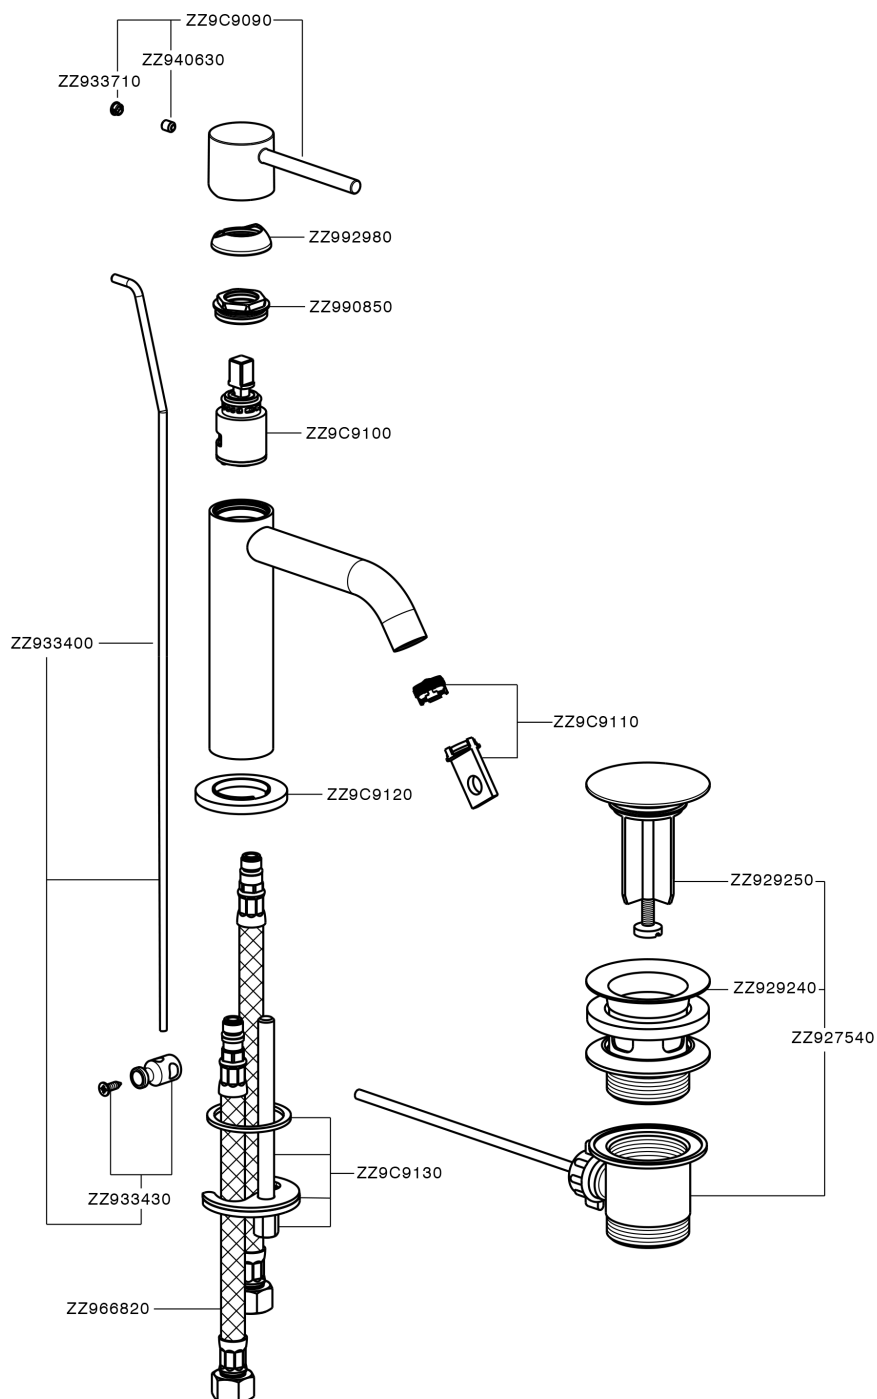

Lavabo monomando large M32_MT000494

MODELO **MT000494**

Lavabo monomando large, con desagüe automático 1"1/4, latiguillos acero G.3/8"

ACABADOS DISPONIBLES

-  **21** 21 Cromo
-  **26** 26 Cobre Viejo
-  **2F** 2F Níquel Cepillado
-  **2W** 2W Oro Cepillado
-  **40** 40 Negro Mate
-  **4Q** 4Q Blanco Mate

CARACTERÍSTICAS

Recambio Cartucho **ZZ96550000**

Cartucho Monomando 25 mm

Lavabo monomando large M32_MT000494

MT000494

<https://es.huberitalia.com/lavabo-monomando-large-m32-mt000494>

2026-06-13