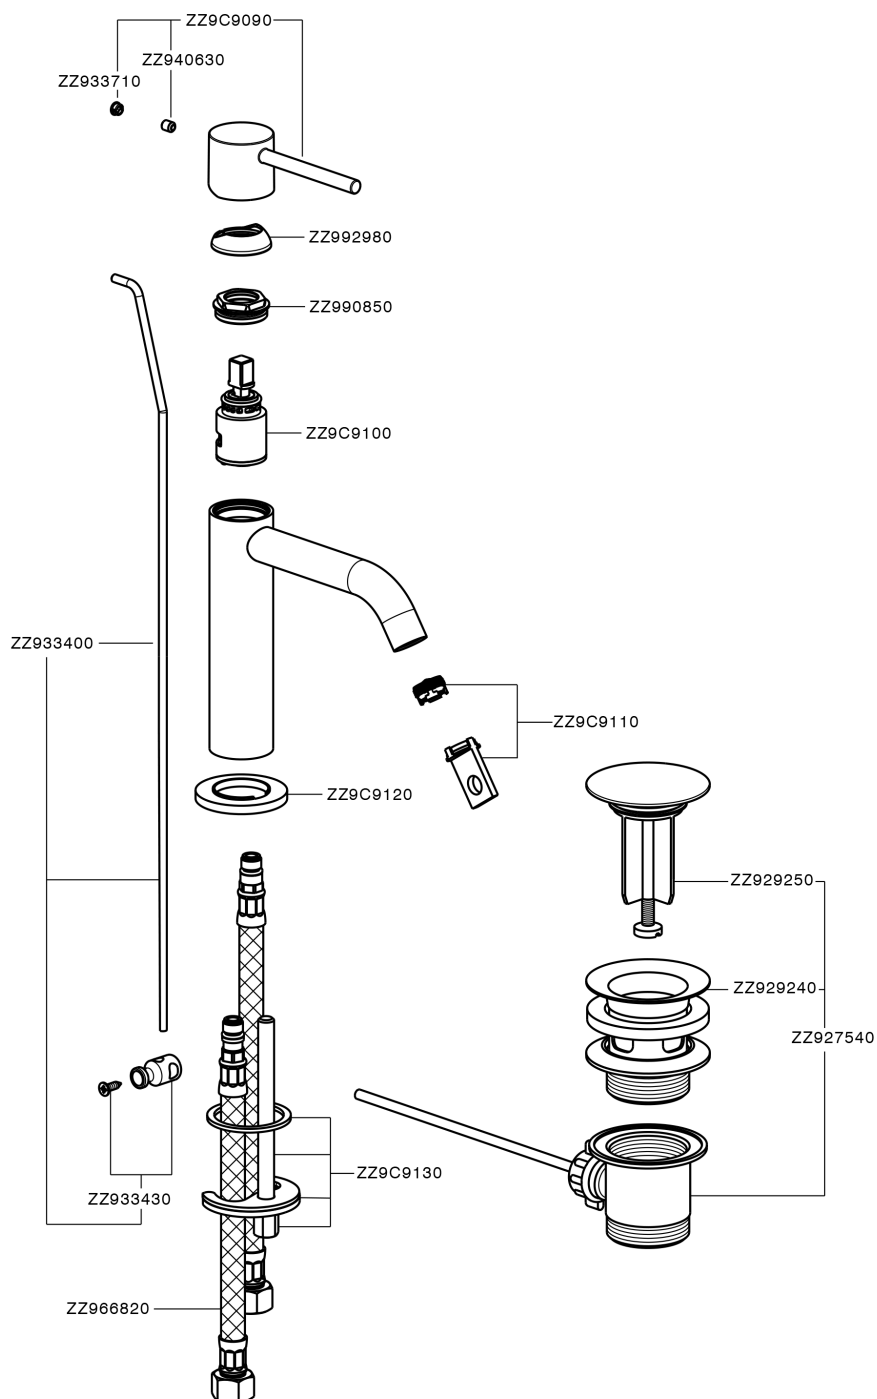

Lavabo monomando large M32_MT000494

MT000494

<https://es.huberitalia.com/lavabo-monomando-large-m32-mt000494>

2026-04-30