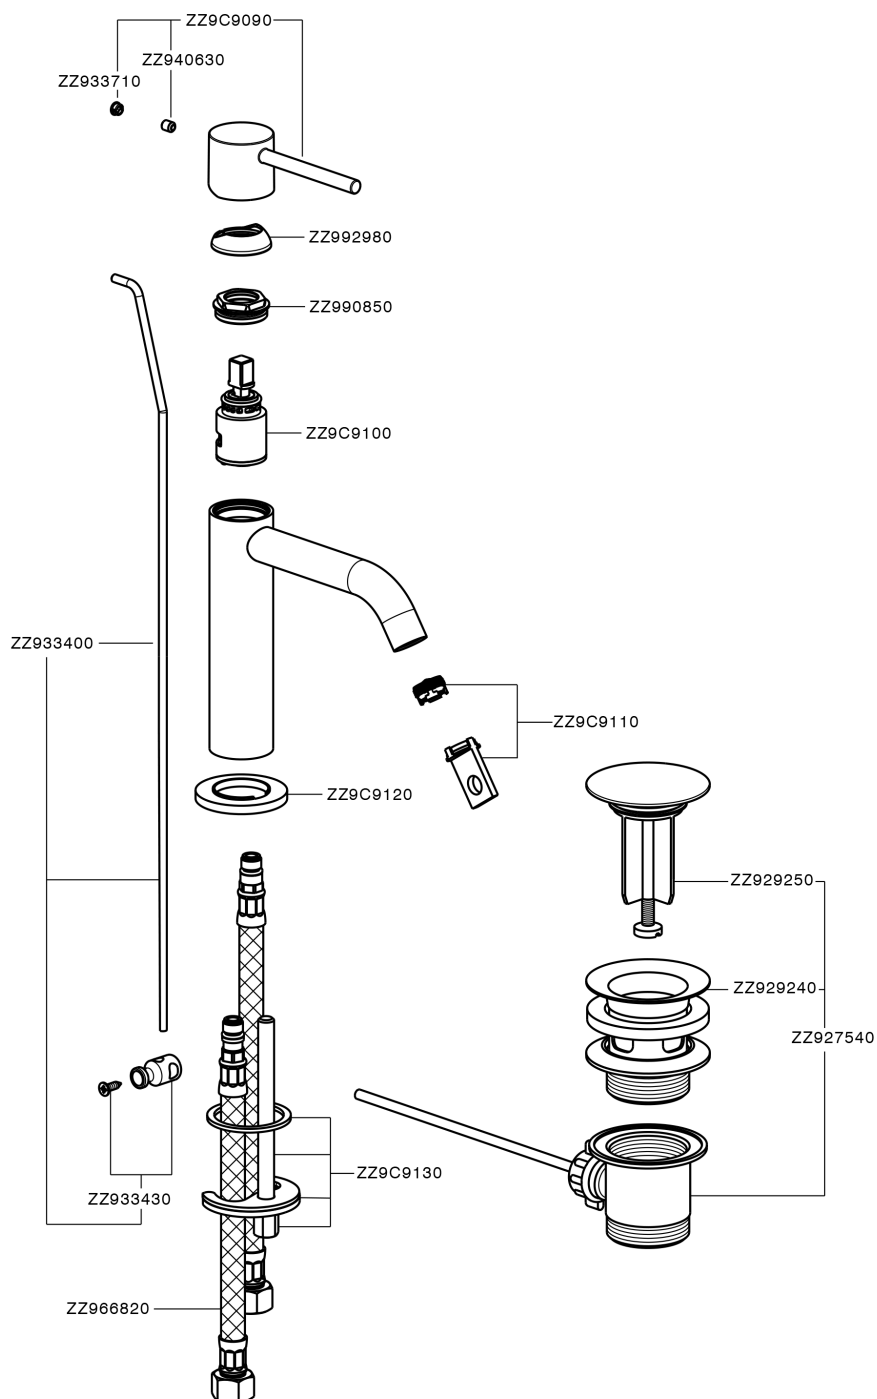

## Lavabo monomando large M32\_MT000494

MT000494

<https://es.huberitalia.com/lavabo-monomando-large-m32-mt000494>

2026-06-13