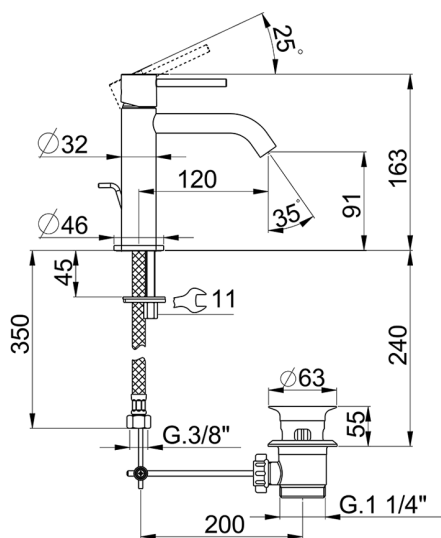

Lavabo monomando large M32_MT000494

MODELO **MT000494**

Lavabo monomando large, con desagüe automático 1"1/4, latiguillos acero G.3/8"

ACABADOS DISPONIBLES

-  **21** 21 Cromo
-  **26** 26 Cobre Viejo
-  **2F** 2F Níquel Cepillado
-  **2W** 2W Oro Cepillado
-  **40** 40 Negro Mate
-  **4Q** 4Q Blanco Mate

CARACTERÍSTICAS

Recambio Cartucho **ZZ96550000**

Cartucho Monomando 25 mm

Lavabo monomando large M32_MT000494

MT000494

<https://es.huberitalia.com/lavabo-monomando-large-m32-mt000494>

2026-04-30