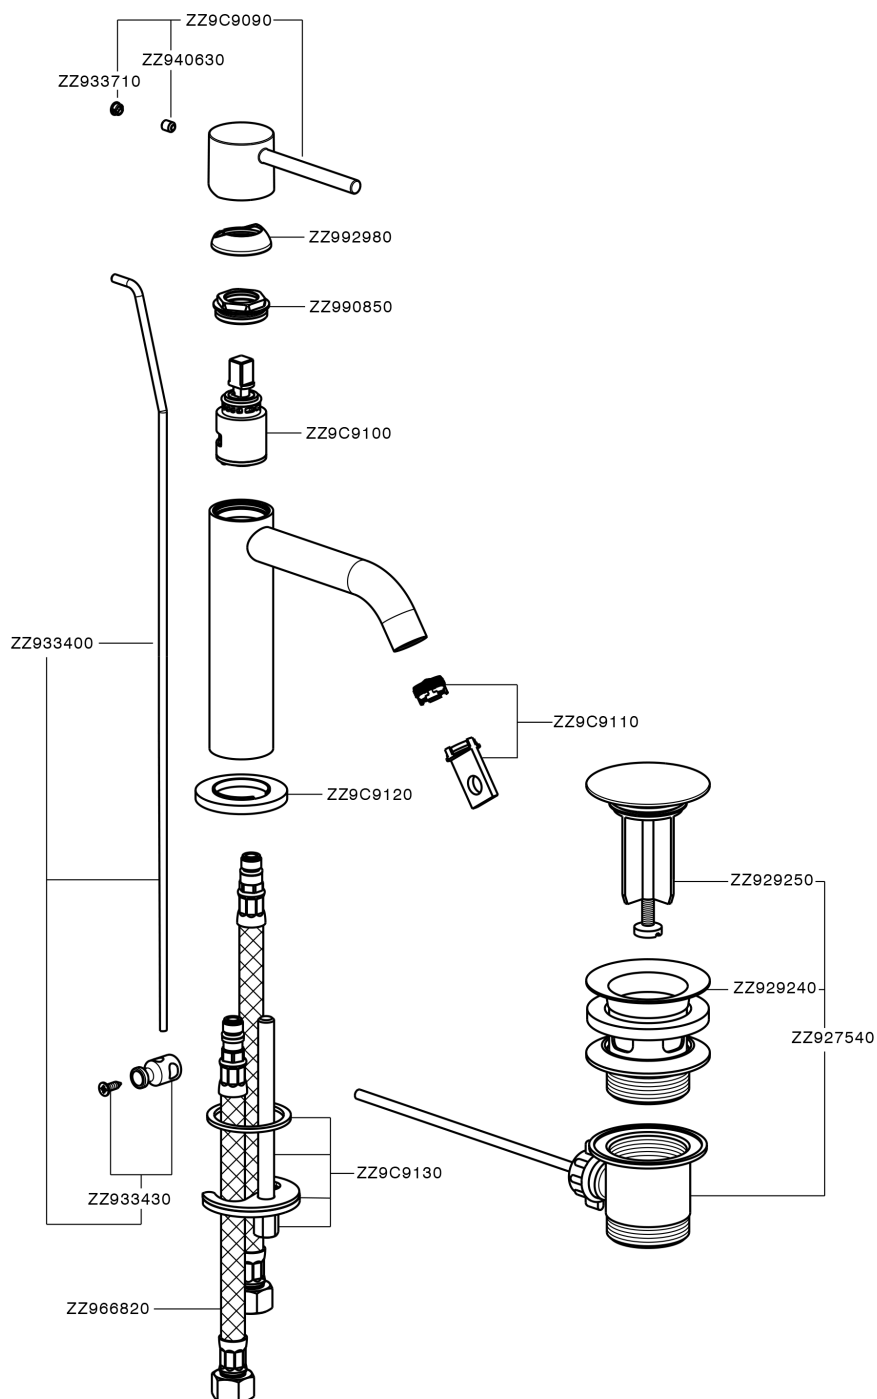

Lavabo monomando large M32_MT000494

MODELO **MT000494**

Lavabo monomando large, con desagüe automático 1"1/4, latiguillos acero G.3/8"

ACABADOS DISPONIBLES

-  **21** 21 Cromo
-  **26** 26 Cobre Viejo
-  **2F** 2F Níquel Cepillado
-  **2W** 2W Oro Cepillado
-  **40** 40 Negro Mate
-  **4Q** 4Q Blanco Mate

CARACTERÍSTICAS

Recambio Cartucho **ZZ96550000**

Cartucho Monomando 25 mm

Lavabo monomando large M32_MT000494

MT000494

<https://es.huberitalia.com/lavabo-monomando-large-m32-mt000494>

2026-04-30