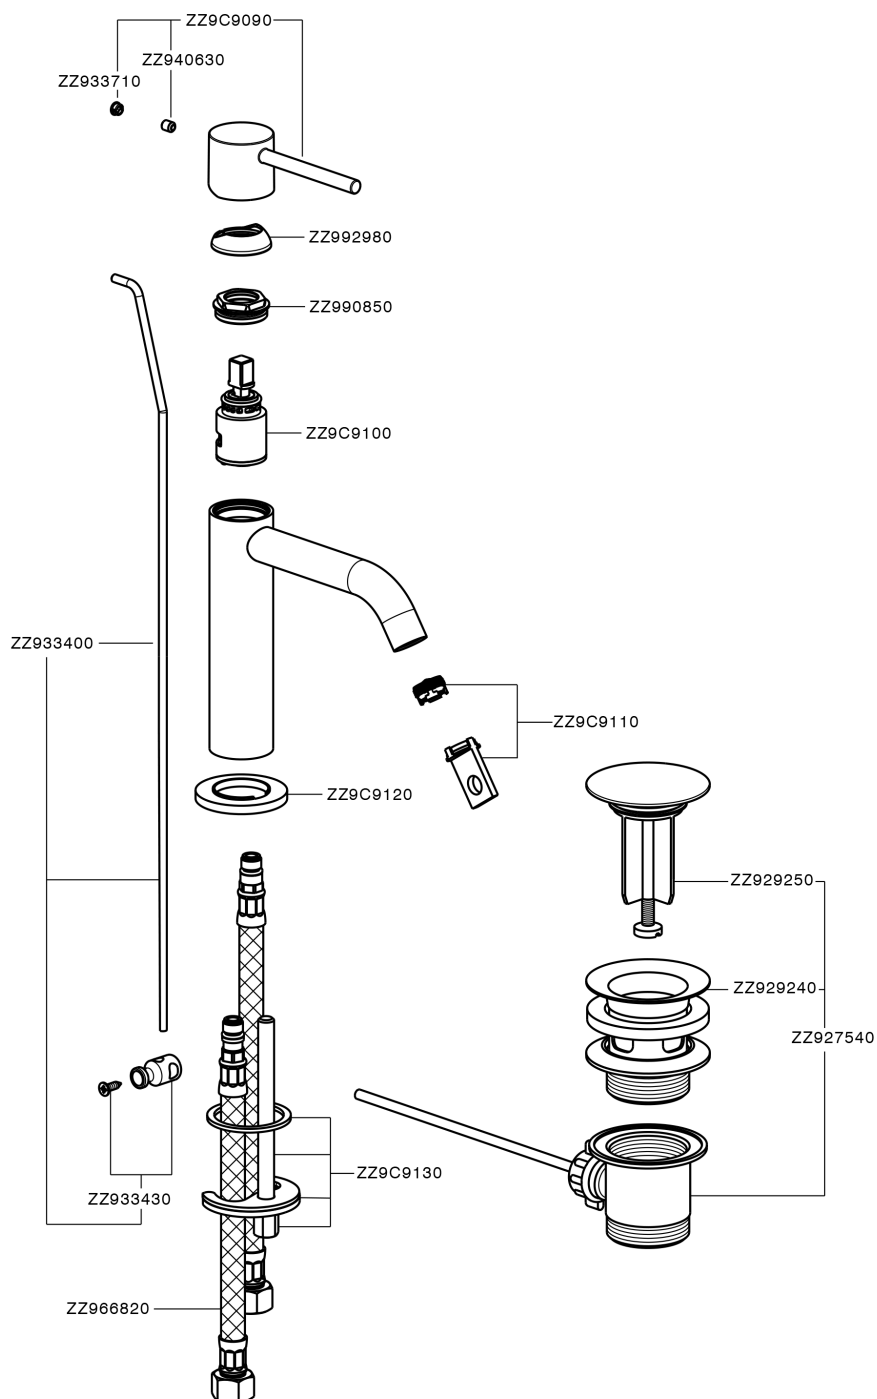

Lavabo monomando large M32_MT000494

MT000494

<https://es.huberitalia.com/lavabo-monomando-large-m32-mt000494>

2026-05-20