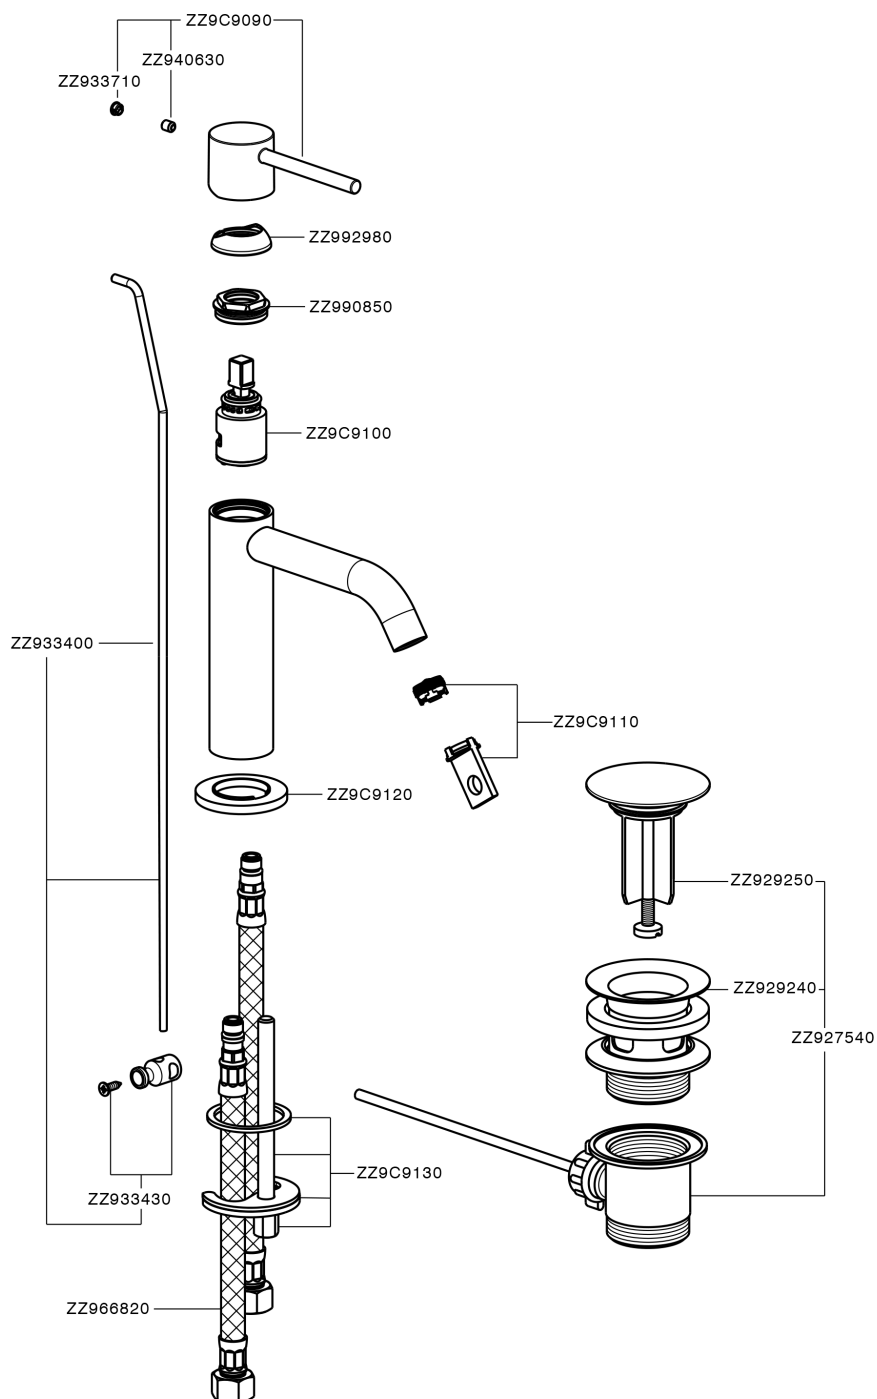

Lavabo monomando large M32_MT000494

MT000494

<https://es.huberitalia.com/lavabo-monomando-large-m32-mt000494>

2026-06-10