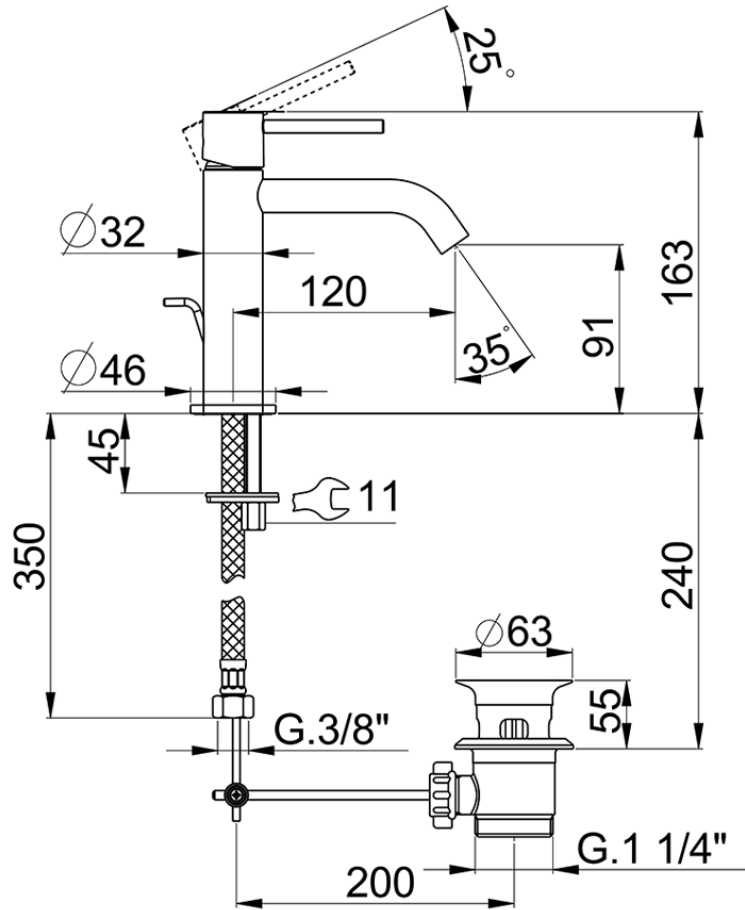

Lavabo monomando large M32_MT000494

MT000494

<https://es.huberitalia.com/lavabo-monomando-large-m32-mt000494>

2026-05-20