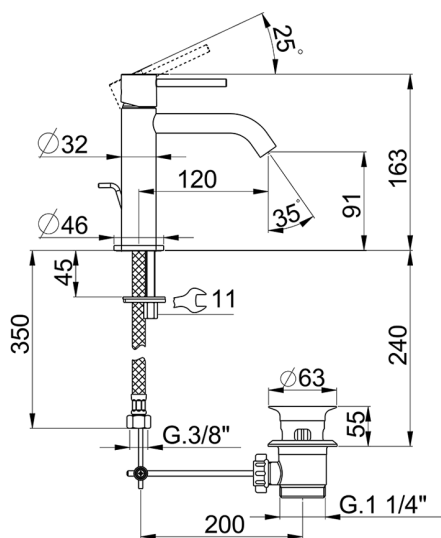

## Lavabo monomando large M32\_MT000494

MODELO **MT000494**

Lavabo monomando large, con desagüe automático 1"1/4, latiguillos acero G.3/8"

ACABADOS DISPONIBLES

-  **21** 21 Cromo
-  **26** 26 Cobre Viejo
-  **2F** 2F Níquel Cepillado
-  **2W** 2W Oro Cepillado
-  **40** 40 Negro Mate
-  **4Q** 4Q Blanco Mate

CARACTERÍSTICAS

Recambio Cartucho **ZZ96550000**

**Cartucho Monomando 25 mm**

## Lavabo monomando large M32\_MT000494

MT000494

<https://es.huberitalia.com/lavabo-monomando-large-m32-mt000494>

2026-06-10