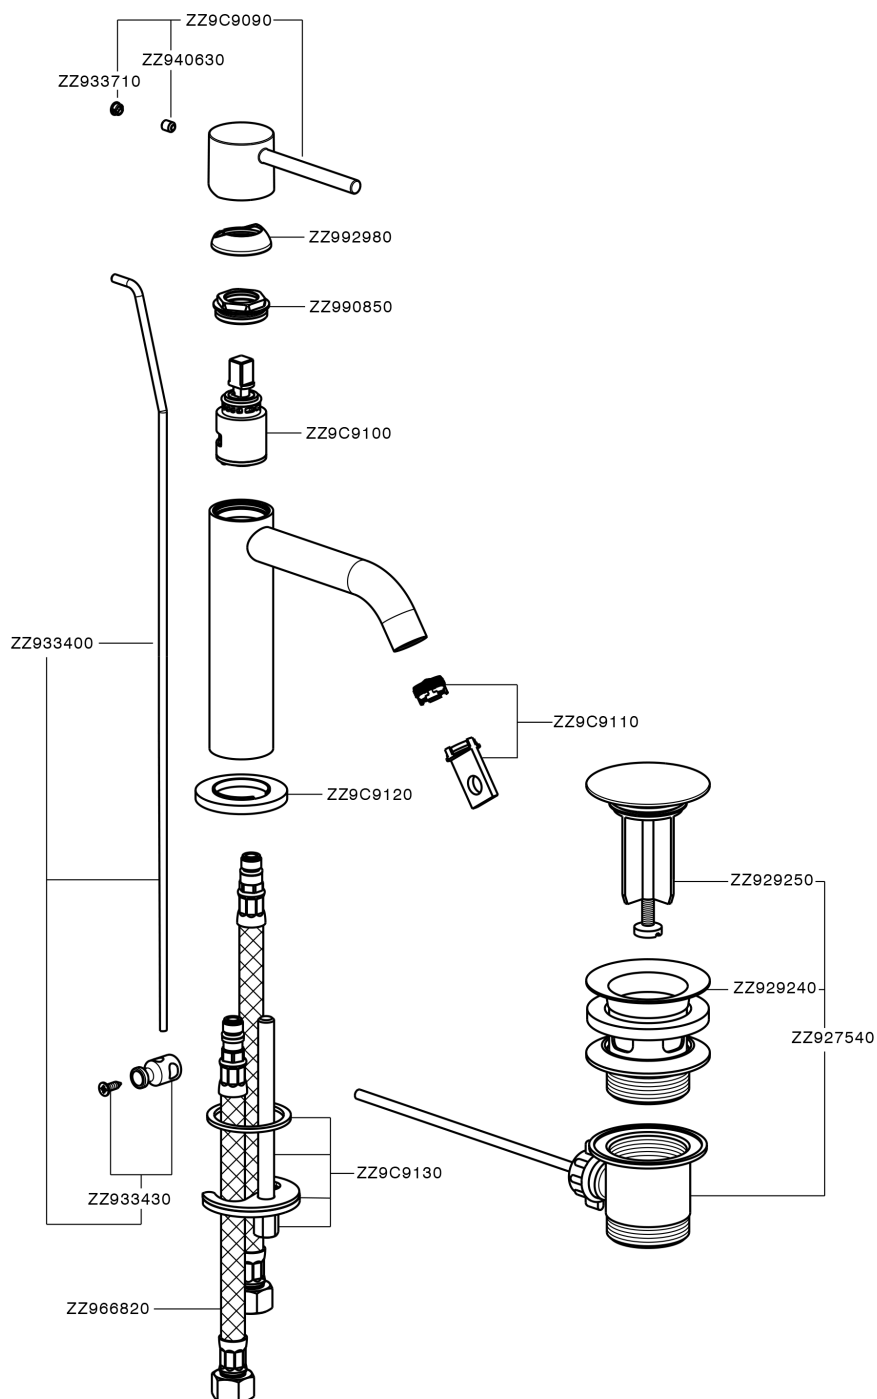

## Lavabo monomando large M32\_MT000494

MODELO **MT000494**

Lavabo monomando large, con desagüe automático 1"1/4, latiguillos acero G.3/8"

ACABADOS DISPONIBLES

-  **21** 21 Cromo
-  **26** 26 Cobre Viejo
-  **2F** 2F Níquel Cepillado
-  **2W** 2W Oro Cepillado
-  **40** 40 Negro Mate
-  **4Q** 4Q Blanco Mate

CARACTERÍSTICAS

Recambio Cartucho **ZZ96550000**

**Cartucho Monomando 25 mm**

## Lavabo monomando large M32\_MT000494

MT000494

<https://es.huberitalia.com/lavabo-monomando-large-m32-mt000494>

2026-06-10