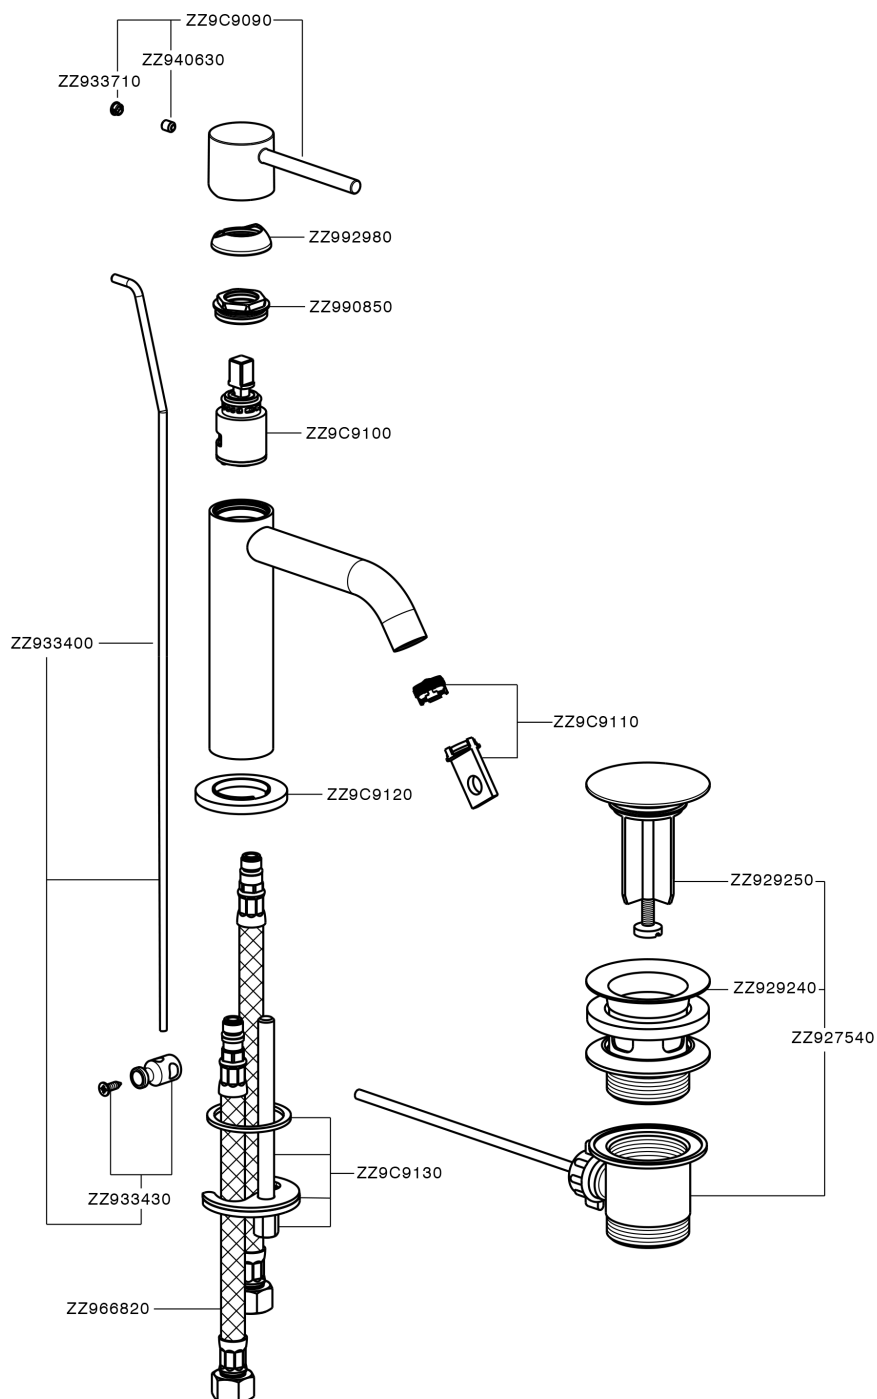

## Lavabo monomando large M32\_MT000494

MODELO **MT000494**

Lavabo monomando large, con desagüe automático 1"1/4, latiguillos acero G.3/8"

ACABADOS DISPONIBLES

-  **21** 21 Cromo
-  **26** 26 Cobre Viejo
-  **2F** 2F Níquel Cepillado
-  **2W** 2W Oro Cepillado
-  **40** 40 Negro Mate
-  **4Q** 4Q Blanco Mate

CARACTERÍSTICAS

Recambio Cartucho **ZZ96550000**

**Cartucho Monomando 25 mm**

## Lavabo monomando large M32\_MT000494

MT000494

<https://es.huberitalia.com/lavabo-monomando-large-m32-mt000494>

2026-05-20