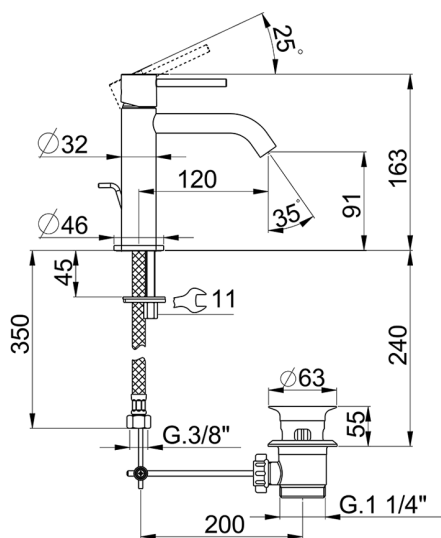

## Lavabo monomando large M32\_MT000494

MODELO **MT000494**

Lavabo monomando large, con desagüe automático 1"1/4, latiguillos acero G.3/8"

ACABADOS DISPONIBLES

-  **21** 21 Cromo
-  **26** 26 Cobre Viejo
-  **2F** 2F Níquel Cepillado
-  **2W** 2W Oro Cepillado
-  **40** 40 Negro Mate
-  **4Q** 4Q Blanco Mate

CARACTERÍSTICAS

Recambio Cartucho **ZZ96550000**

**Cartucho Monomando 25 mm**

## Lavabo monomando large M32\_MT000494

MT000494

<https://es.huberitalia.com/lavabo-monomando-large-m32-mt000494>

2026-05-20