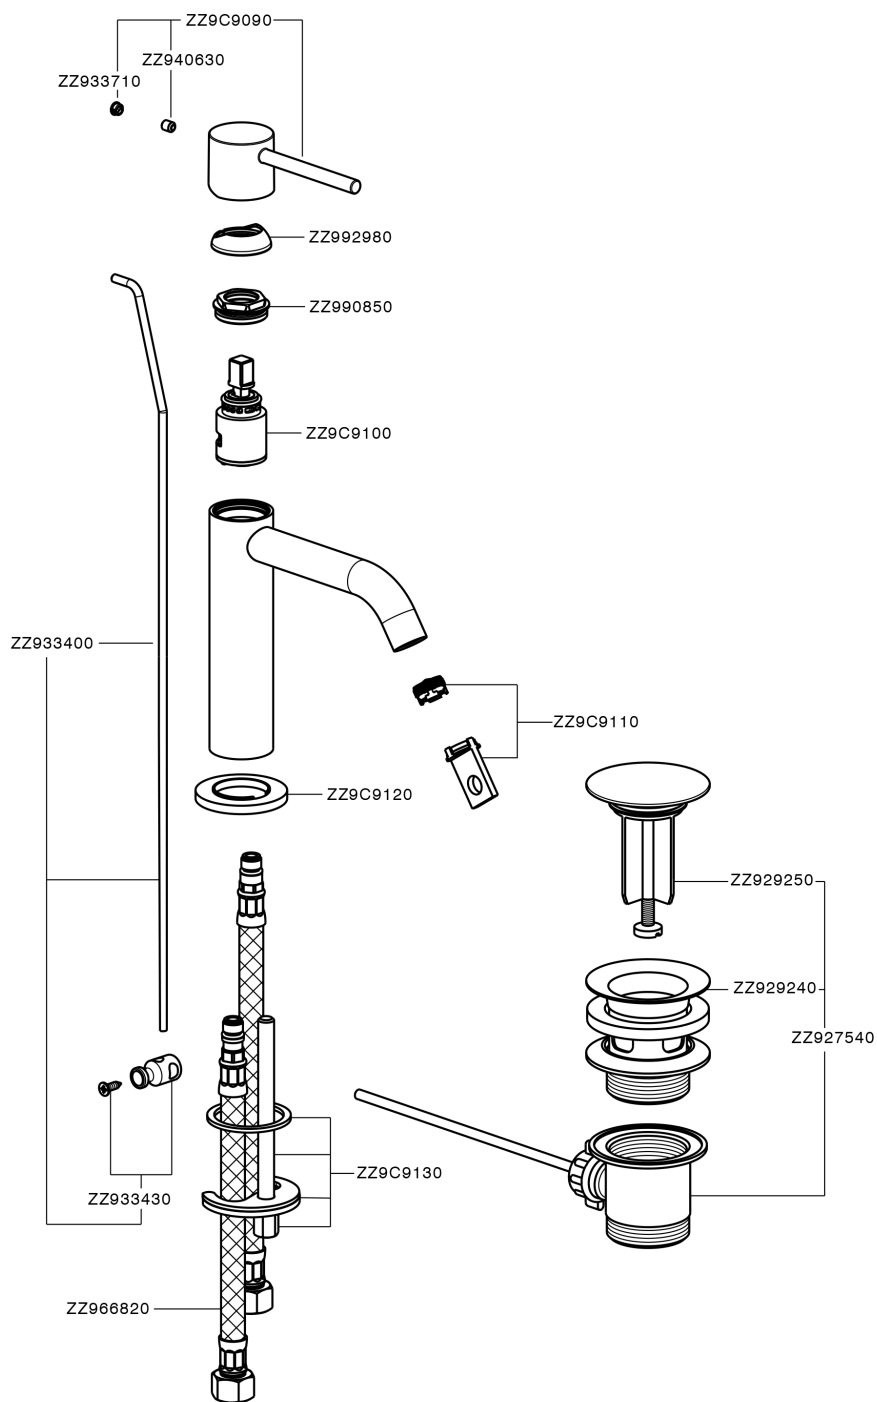

## Lavabo monomando large M32\_MT000494

MT000494

<https://es.huberitalia.com/lavabo-monomando-large-m32-mt000494>

2026-04-29