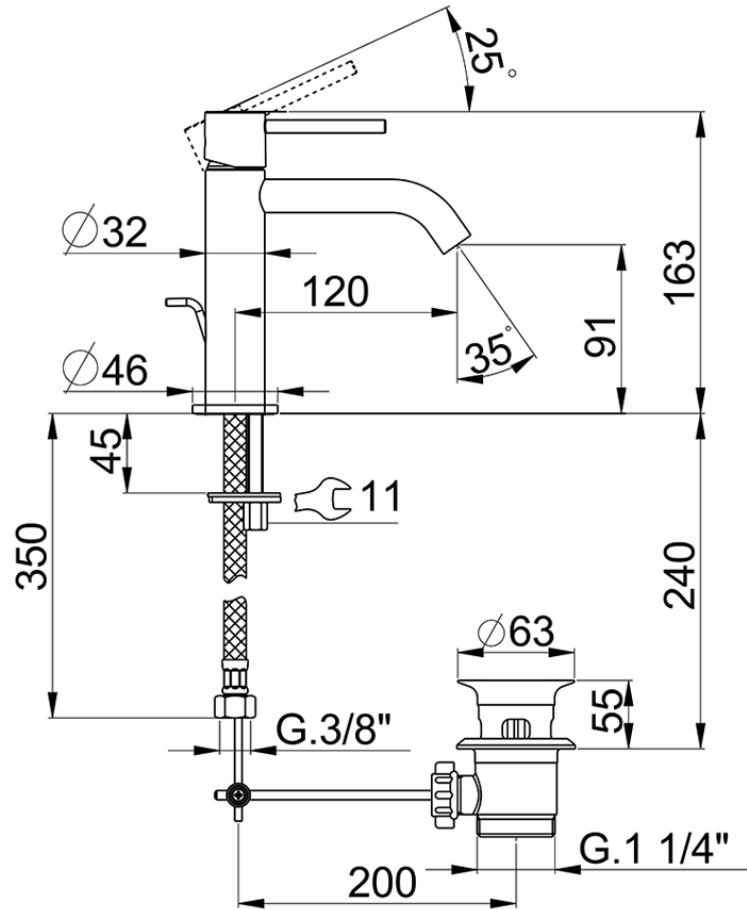

Lavabo monomando large M32_MT000494

MT000494

<https://es.huberitalia.com/lavabo-monomando-large-m32-mt000494>

2026-04-29