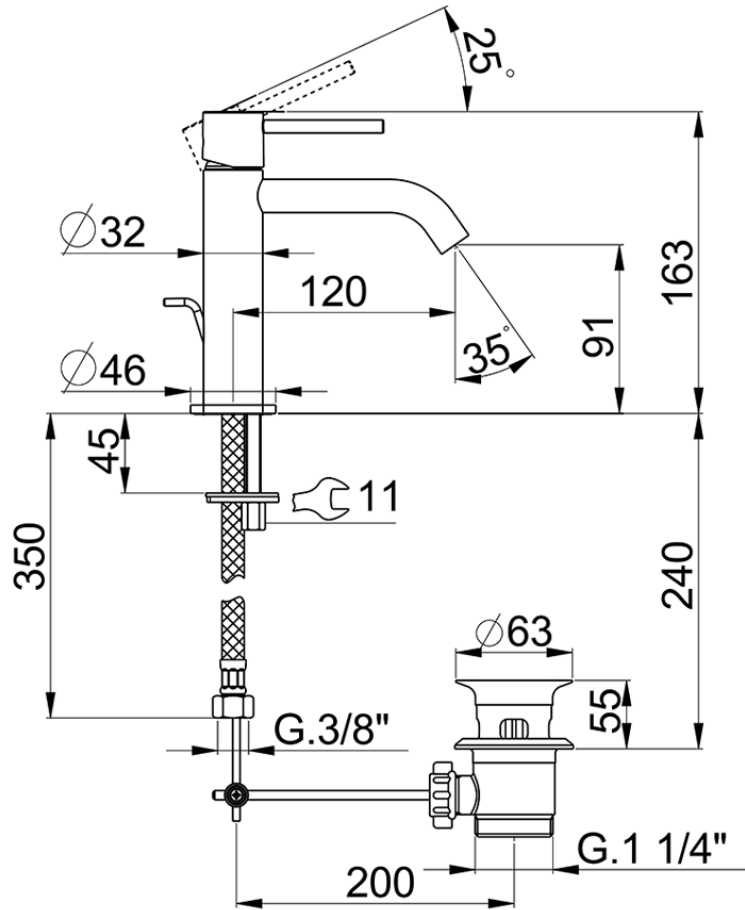

Lavabo monomando large M32_MT000494

MT000494

<https://es.huberitalia.com/lavabo-monomando-large-m32-mt000494>

2026-06-10