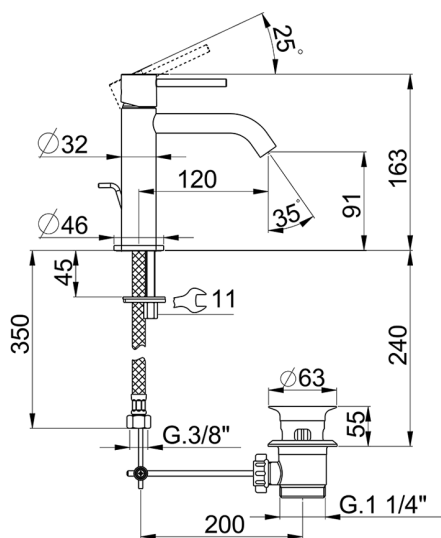

## Lavabo monomando large M32\_MT000494

MODELO **MT000494**

Lavabo monomando large, con desagüe automático 1"1/4, latiguillos acero G.3/8"

ACABADOS DISPONIBLES

-  **21** 21 Cromo
-  **26** 26 Cobre Viejo
-  **2F** 2F Níquel Cepillado
-  **2W** 2W Oro Cepillado
-  **40** 40 Negro Mate
-  **4Q** 4Q Blanco Mate

CARACTERÍSTICAS

Recambio Cartucho **ZZ96550000**

**Cartucho Monomando 25 mm**

## Lavabo monomando large M32\_MT000494

MT000494

<https://es.huberitalia.com/lavabo-monomando-large-m32-mt000494>

2026-06-15