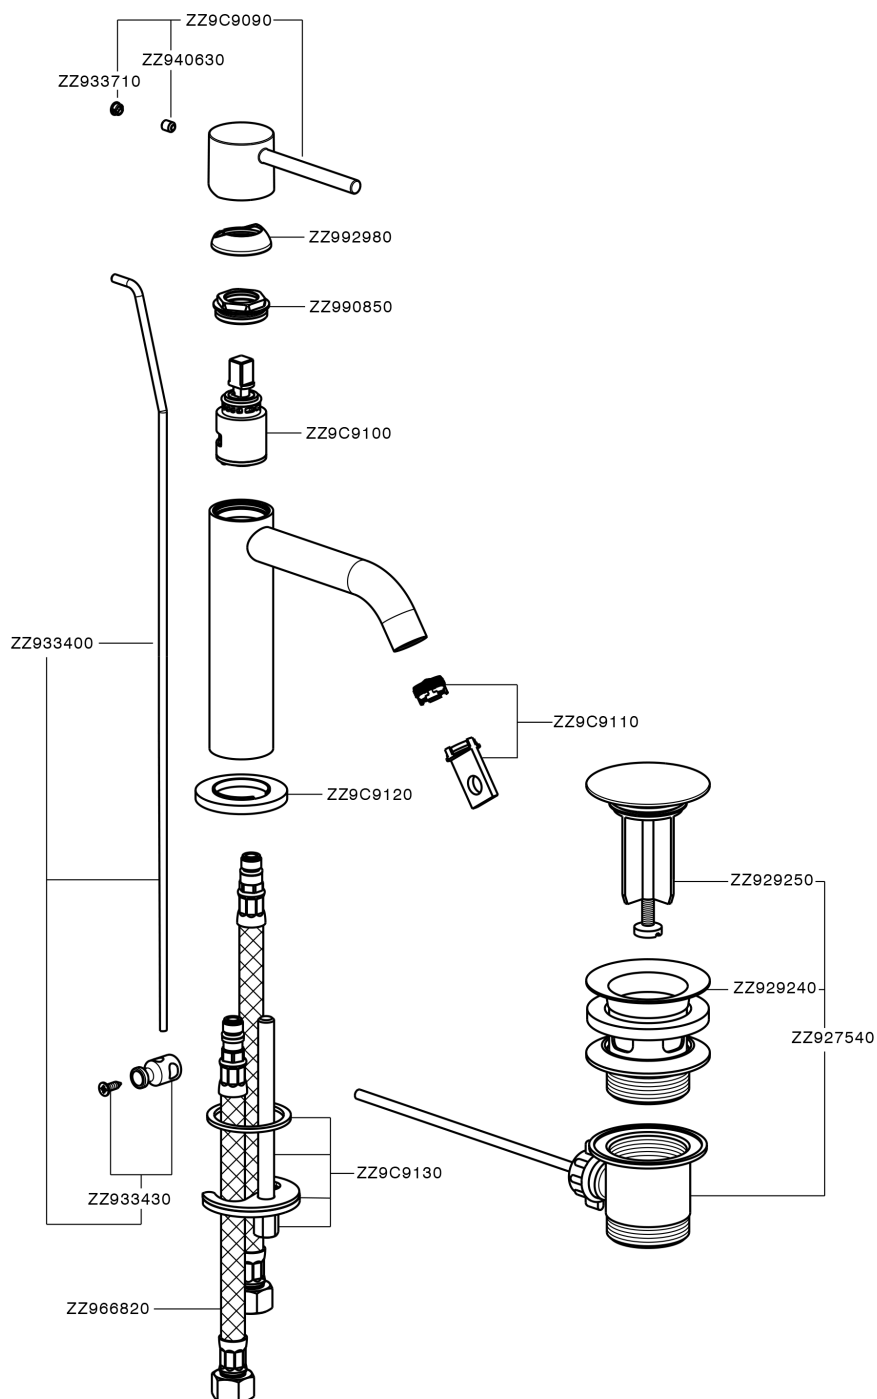

## Lavabo monomando large M32\_MT000494

MODELO **MT000494**

Lavabo monomando large, con desagüe automático 1"1/4, latiguillos acero G.3/8"

ACABADOS DISPONIBLES

-  **21** 21 Cromo
-  **26** 26 Cobre Viejo
-  **2F** 2F Níquel Cepillado
-  **2W** 2W Oro Cepillado
-  **40** 40 Negro Mate
-  **4Q** 4Q Blanco Mate

CARACTERÍSTICAS

Recambio Cartucho **ZZ96550000**

**Cartucho Monomando 25 mm**

## Lavabo monomando large M32\_MT000494

MT000494

<https://es.huberitalia.com/lavabo-monomando-large-m32-mt000494>

2026-04-30