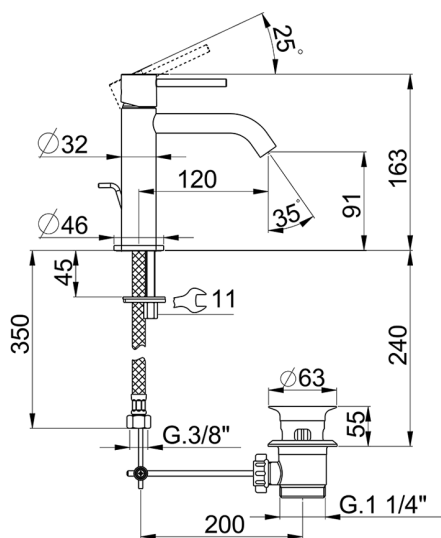

## Lavabo monomando large M32\_MT000494

MODELO **MT000494**

Lavabo monomando large, con desagüe automático 1"1/4, latiguillos acero G.3/8"

ACABADOS DISPONIBLES

-  **21** 21 Cromo
-  **26** 26 Cobre Viejo
-  **2F** 2F Níquel Cepillado
-  **2W** 2W Oro Cepillado
-  **40** 40 Negro Mate
-  **4Q** 4Q Blanco Mate

CARACTERÍSTICAS

Recambio Cartucho **ZZ96550000**

**Cartucho Monomando 25 mm**

## Lavabo monomando large M32\_MT000494

MT000494

<https://es.huberitalia.com/lavabo-monomando-large-m32-mt000494>

2026-04-30