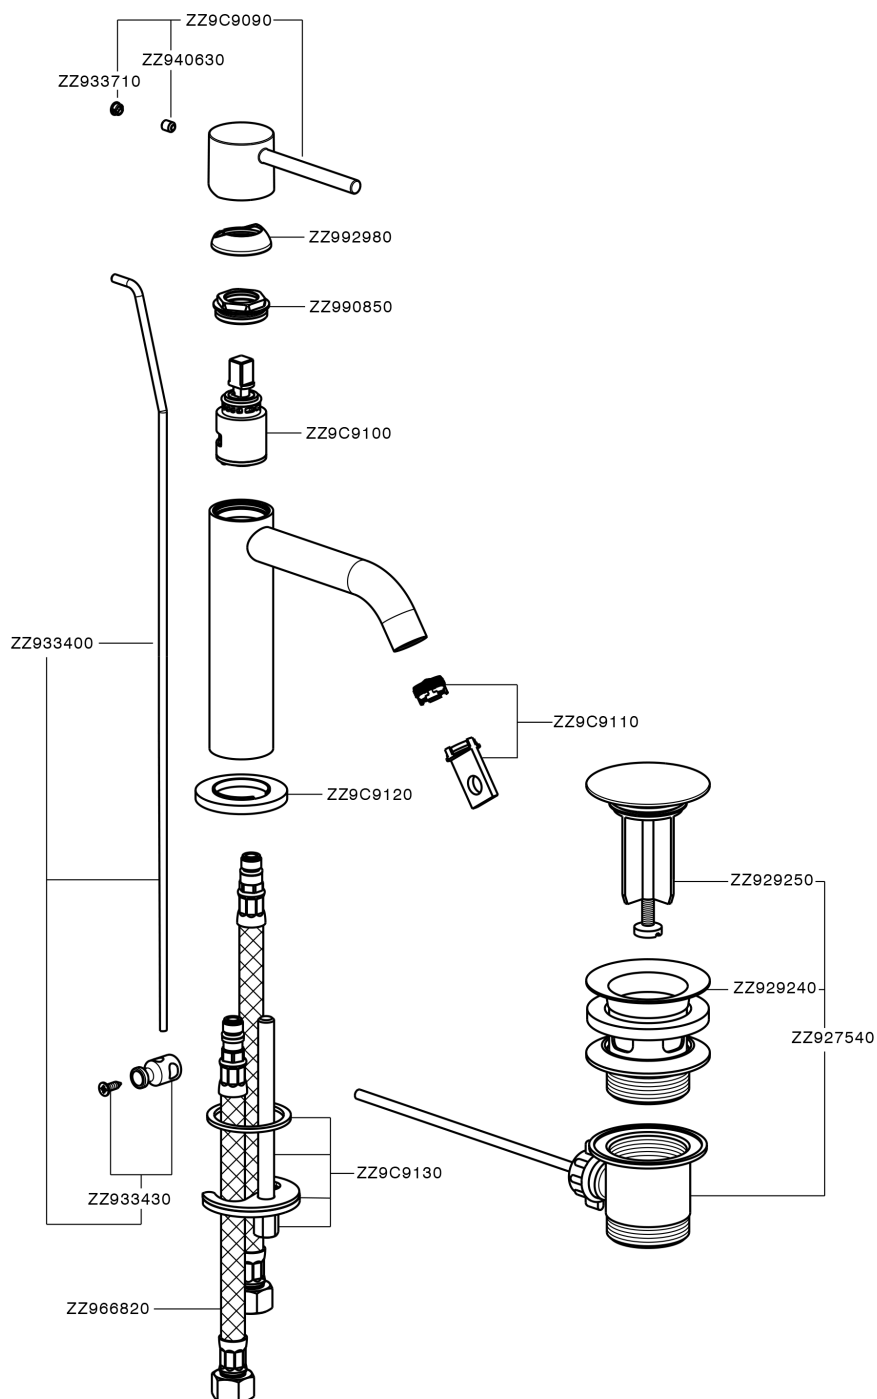

## Lavabo monomando large M32\_MT000494

MODELO **MT000494**

Lavabo monomando large, con desagüe automático 1"1/4, latiguillos acero G.3/8"

ACABADOS DISPONIBLES

-  **21** 21 Cromo
-  **26** 26 Cobre Viejo
-  **2F** 2F Níquel Cepillado
-  **2W** 2W Oro Cepillado
-  **40** 40 Negro Mate
-  **4Q** 4Q Blanco Mate

CARACTERÍSTICAS

Recambio Cartucho **ZZ96550000**

**Cartucho Monomando 25 mm**

## Lavabo monomando large M32\_MT000494

MT000494

<https://es.huberitalia.com/lavabo-monomando-large-m32-mt000494>

2026-06-15