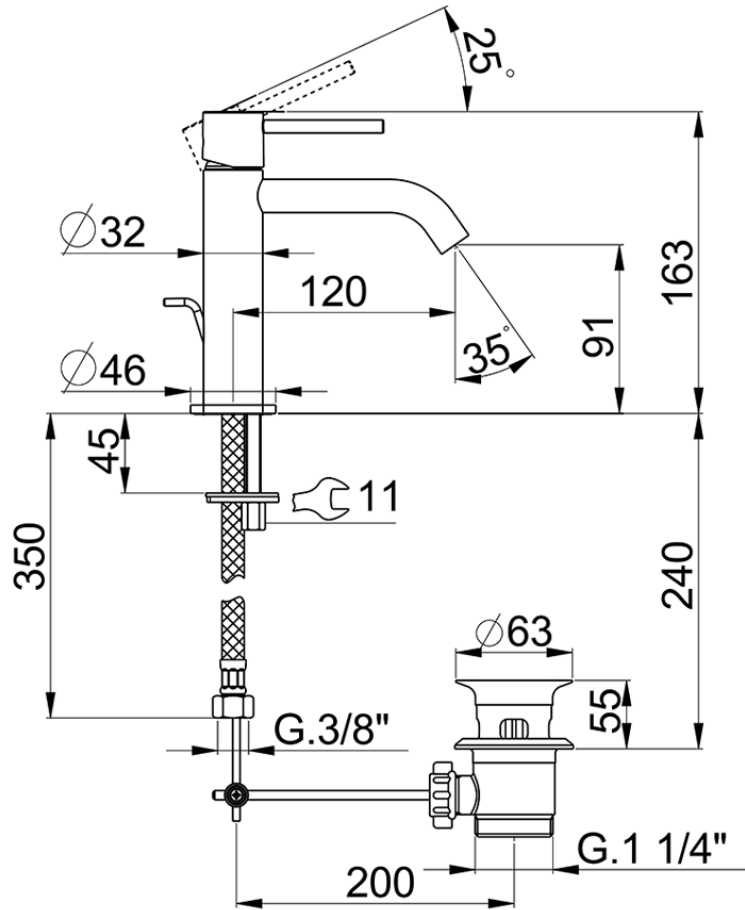

Lavabo monomando large M32_MT000494

MT000494

<https://es.huberitalia.com/lavabo-monomando-large-m32-mt000494>

2026-04-30