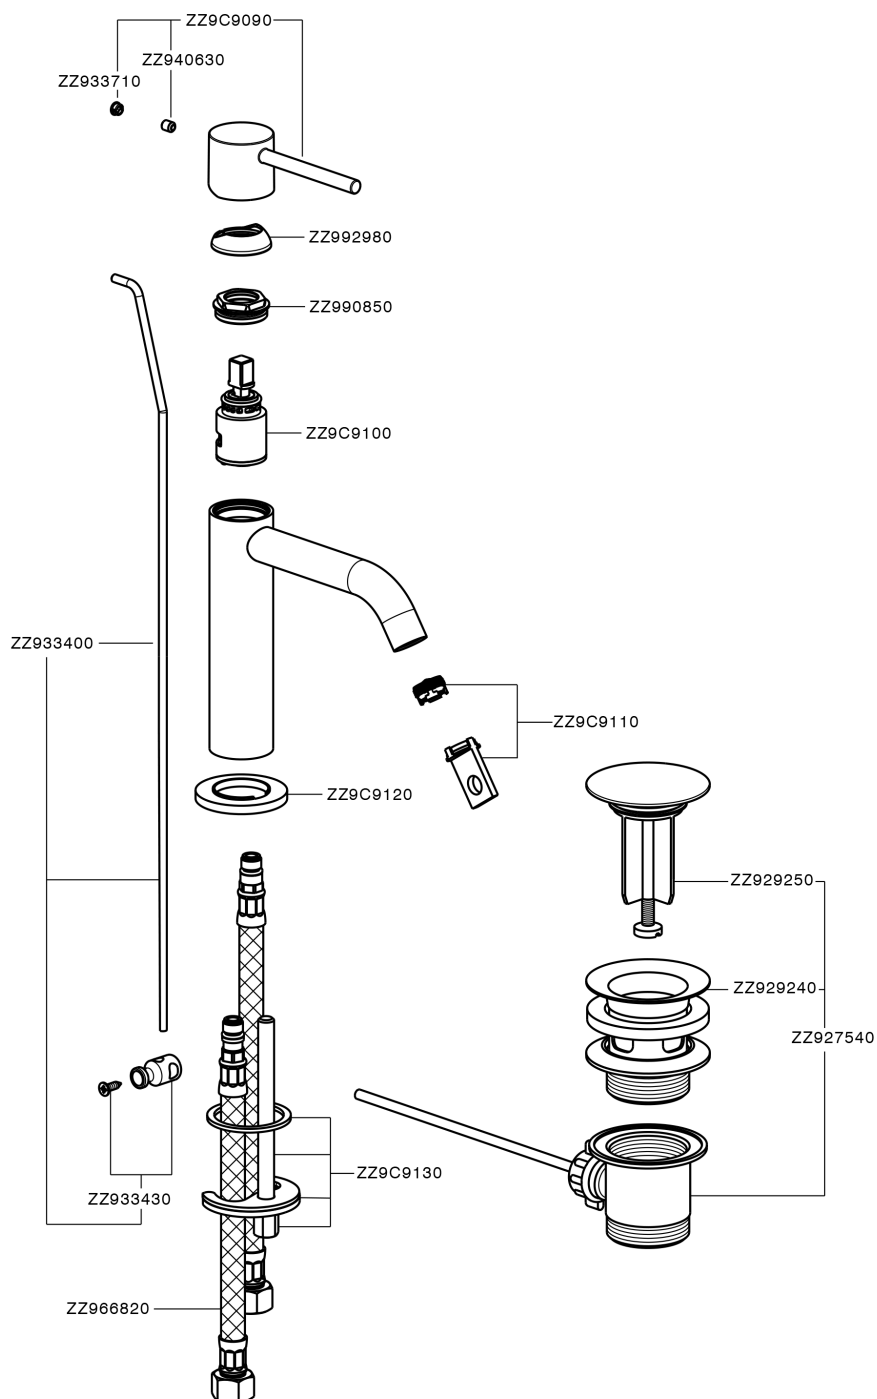

Lavabo monomando large M32_MT000494

MT000494

<https://es.huberitalia.com/lavabo-monomando-large-m32-mt000494>

2026-05-02