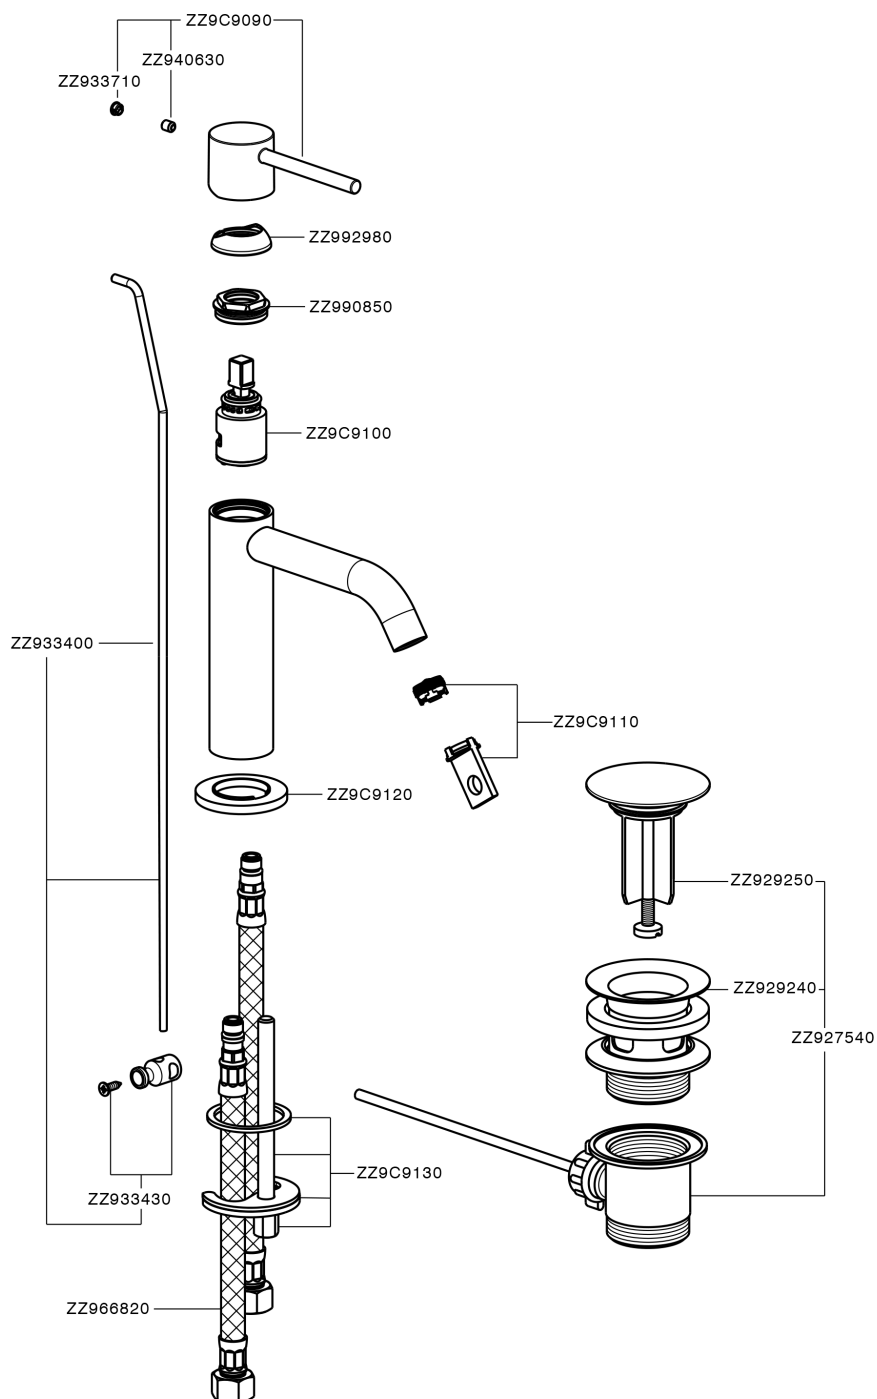

Lavabo monomando large M32_MT000494

MT000494

<https://es.huberitalia.com/lavabo-monomando-large-m32-mt000494>

2026-06-13