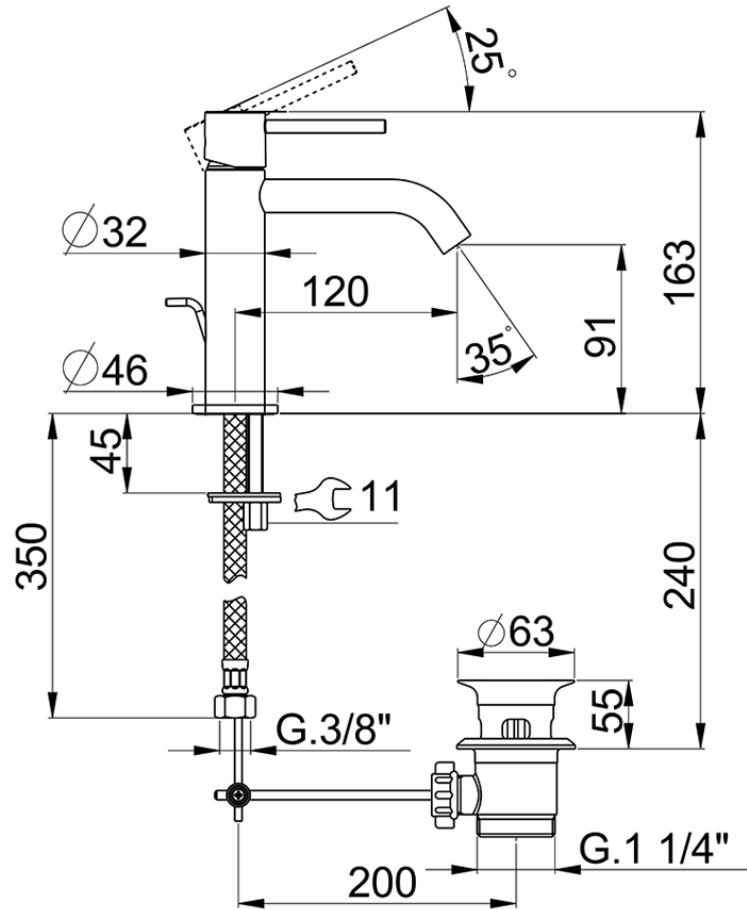

Lavabo monomando large M32_MT000494

MT000494

<https://es.huberitalia.com/lavabo-monomando-large-m32-mt000494>

2026-06-13