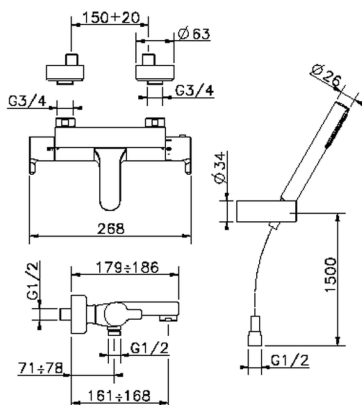

Bañera termostática con duplex H2_H2D21010

MODELO **H2D21010**

Bañera termostática con duplex, soporte duchita articulado mural, duchita una función minimalista Ø 26 mm de ABS, flexible de Latón 150 cm

ACABADOS DISPONIBLES

21 21 Cromo

CARACTERÍSTICAS

Recambio Cartucho **22.03A.AR - ZZ97080004**

Cartucho Termostático Argo 1 (filtro corto)

DeviaStop

La tecnología Huber DeviaStop le permite ajustar el caudal de agua y dirigirla hacia la salida elegida (rociador superior, ducha de mano, etc.).