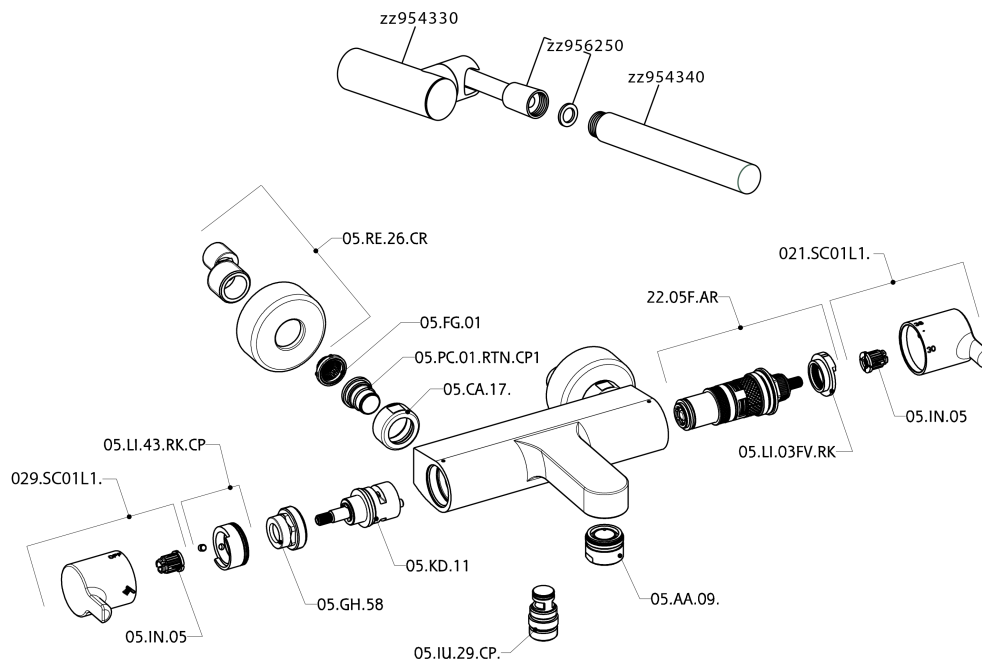

Bañera termostática con duplex H2_H2D21010

H2D21010

<https://es.huberitalia.com/banera-termostatica-con-duplex-h2-h2d21010>

2024-11-21