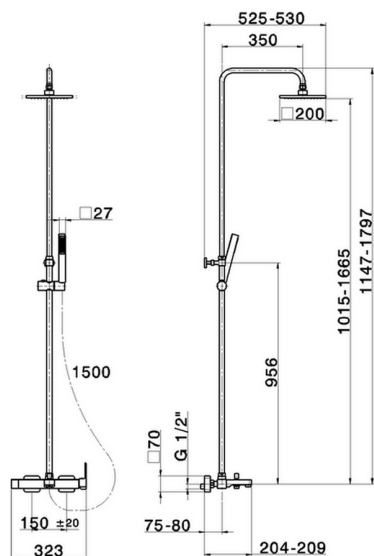

## Columna monomando bañera 3 funciones DADO\_DD004120

MODELO **DD004120**

Columna monomando bañera 3 funciones,deviastop 2 salidas,columna telescópica,soporte duchita corredero,duchita una función minimal.cuadrada 27x27mm ABS,rociador cuadrado 200x200 mm de ABS,flexible liso SILVERFLEX 150 cm

ACABADOS DISPONIBLES

**21** 21 Cromo

CARACTERÍSTICAS

Recambio Cartucho **ZZ95409000**

**Cartucho Monomando 35 mm**

### EcoStop

La función EcoStop limita el caudal del agua aproximadamente el 50% de la salida máxima con una leve resistencia en la maneta. Basta con empujar ligeramente más allá de la mitad del tope sólo cuando se requiera la salida máxima de agua. Esto permitirá ahorrar hasta un 50% de agua.