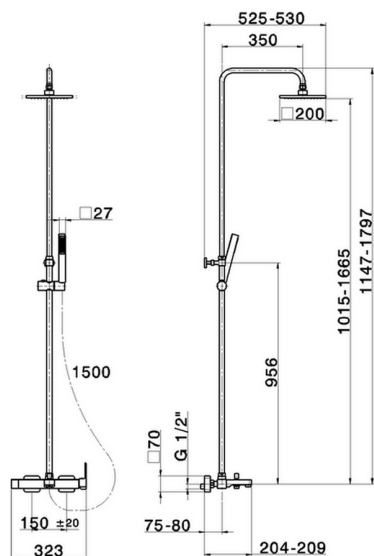

## Columna monomando bañera 3 funciones DADO\_DD004120

MODELO **DD004120**

Columna monomando bañera 3 funciones, devia stop 2 salidas, columna telescópica, soporte duchita corredero, duchita una función minimal. cuadrada 27x27mm ABS, rociador cuadrado 200x200 mm de ABS, flexible liso SILVERFLEX 150 cm

ACABADOS DISPONIBLES

**21** 21 Cromo

CARACTERÍSTICAS

Recambio Cartucho **ZZ95409000**

**Cartucho Monomando 35 mm**

### EcoStop

La función EcoStop limita el caudal del agua aproximadamente el 50% de la salida máxima con una leve resistencia en la maneta. Basta con empujar ligeramente más allá de la mitad del tope sólo cuando se requiera la salida máxima de agua. Esto permitirá ahorrar hasta un 50% de agua.