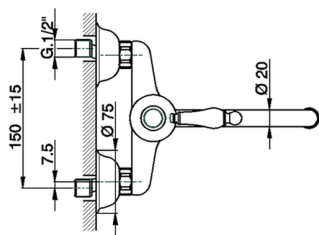

Fregadero monomando de pared KITCHEN_CM000400

MODELO **CM000400**

Fregadero monomando de pared, caño giratorio

ACABADOS DISPONIBLES

-  **21** 21 Cromo
-  **26** 26 Cobre Viejo
-  **27** 27 Bronce Viejo
-  **2A** 2A Niquel Satinado Cepillado

CARACTERÍSTICAS

Recambio Cartucho **ZZ92909000**

Cartucho Monomando 43 mm

2024-12-22