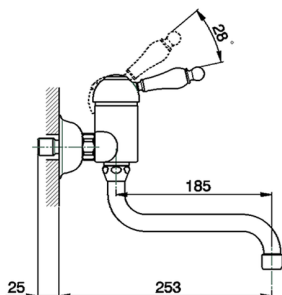

Fregadero monomando de pared KITCHEN_CM000400

MODELO **CM000400**

Fregadero monomando de pared, caño giratorio

ACABADOS DISPONIBLES

-  **21** 21 Cromo
-  **26** 26 Cobre Viejo
-  **27** 27 Bronce Viejo
-  **2A** 2A Niquel Satinado Cepillado

CARACTERÍSTICAS

Recambio Cartucho **ZZ92909000**

Cartucho Monomando 43 mm

2024-12-22