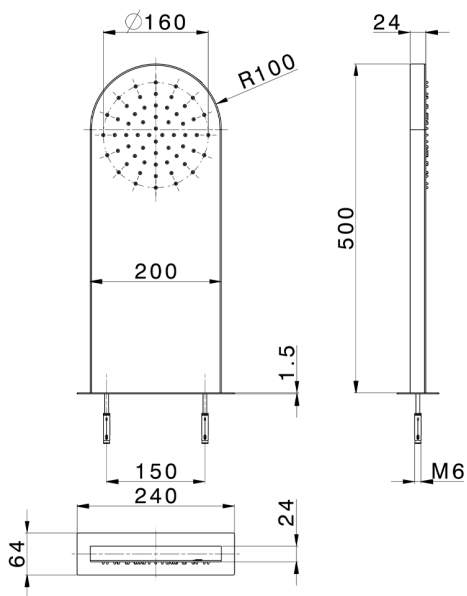

Rociador de pared rectangular redondeado ZEN_ZS122020

MODELO **ZS122020**

Rociador de pared rectangular redondeado, función lluvia, acero inoxidable AISI 304

ACABADOS DISPONIBLES

- **40** 40 Negro Mate
- **4Q** 4Q Blanco Mate
- **D1** D1 Inox Cepillado
- **D2** D2 Inox brillo

CARACTERÍSTICAS

2024-12-22