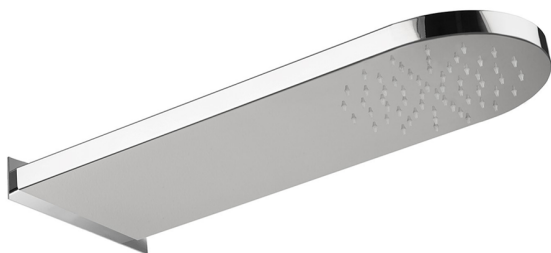

Rociador de pared rectangular redondeado ZEN_ZS122020

MODELO **ZS122020**

Rociador de pared rectangular redondeado, función lluvia, acero inoxidable AISI 304

ACABADOS DISPONIBLES

- **40** 40 Negro Mate
- **4Q** 4Q Blanco Mate
- **D1** D1 Inox Cepillado
- **D2** D2 Inox brillo

CARACTERÍSTICAS

2024-12-22