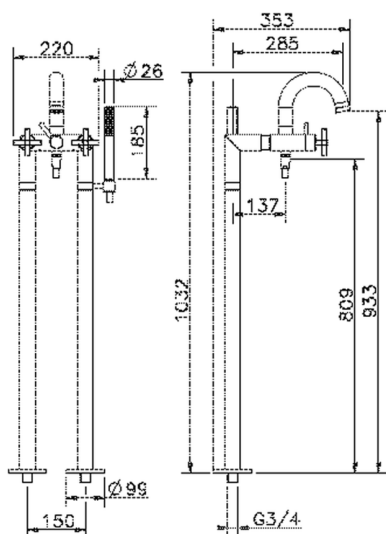

## Bañera sobre columnas de suelo SUITE\_SU004200

MODELO **SU004200**

Bañera sobre columnas de suelo, soporte duchita sobre columna, duchita una función minimalista Ø 27 mm ABS, flexible de Latón 150 cm

### CARACTERÍSTICAS

Recambio Cartucho **ZZ95409000**

**Cartucho Monomando 35 mm**