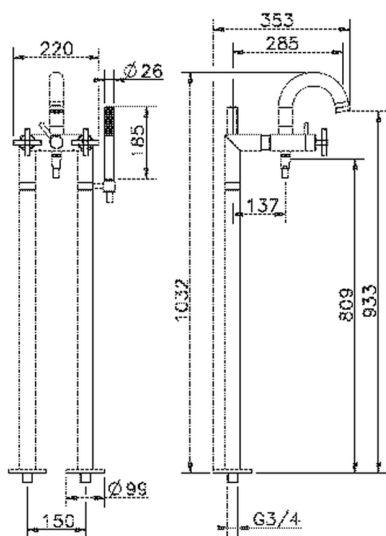

Bañera sobre columnas de suelo SUITE_SU004200

MODELO **SU004200**

Bañera sobre columnas de suelo, soporte duchita sobre columna, duchita una función minimalista Ø 27 mm ABS, flexible de Latón 150 cm

ACABADOS DISPONIBLES

-  **21** 21 Cromo
-  **40** 40 Negro Mate
-  **2F** 2F Níquel Cepillado
-  **2W** 2W Oro Cepillado

CARACTERÍSTICAS

Recambio Cartucho **ZZ95409000**

Cartucho Monomando 35 mm

EcoStop

La función EcoStop limita el caudal del agua aproximadamente el 50% de la salida máxima con una leve resistencia en la maneta. Basta con empujar ligeramente más allá de la mitad del tope sólo cuando se requiera la salida máxima de agua. Esto permitirá ahorrar hasta un 50% de agua.