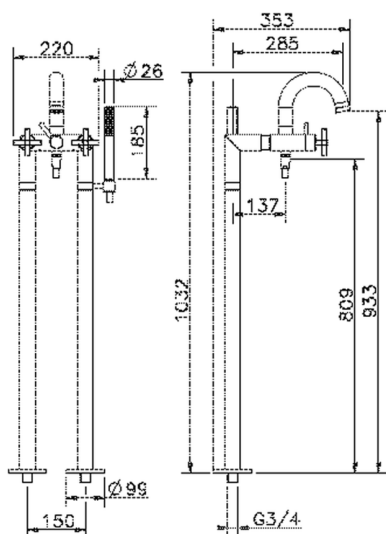

Bañera sobre columnas de suelo SUITE_SU004200

MODELO **SU004200**

Bañera sobre columnas de suelo, soporte duchita sobre columna, duchita una función minimalista Ø 27 mm ABS, flexible de Latón 150 cm

ACABADOS DISPONIBLES

-  **21** 21 Cromo
-  **40** 40 Negro Mate
-  **2F** 2F Níquel Cepillado
-  **2W** 2W Oro Cepillado

CARACTERÍSTICAS

Recambio Cartucho **ZZ95409000**

Cartucho Monomando 35 mm

EcoStop

La función EcoStop limita el caudal del agua aproximadamente el 50% de la salida máxima con una leve resistencia en la maneta. Basta con empujar ligeramente más allá de la mitad del tope sólo cuando se requiera la salida máxima de agua. Esto permitirá ahorrar hasta un 50% de agua.