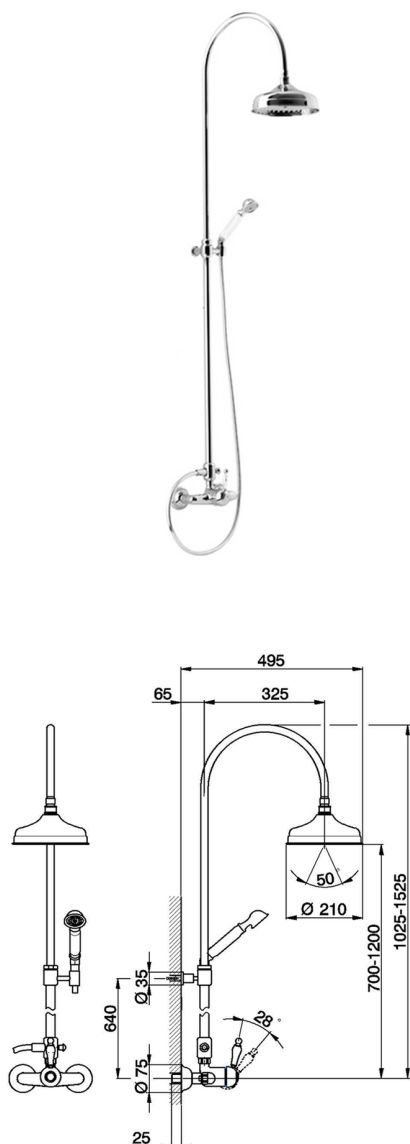

Columna monomando ducha 2 funciones COLUMNS_CM004050

MODELO **CM004050**

Columna monomando ducha 2 funciones,desviador 2 salidas,columna telescópica,con soporte duchita fijo, duchita una función clásica Ø53 mm de Latón,rociador redondo Ø210 mm de Latón,flexible de Latón 150 cm

ACABADOS DISPONIBLES

21 21 Cromo

27 27 Bronce Viejo

2G 2G Oro Viejo

2W 2W Oro Cepillado

CARACTERÍSTICAS

Recambio Cartucho **ZZ92909000**

Cartucho Monomando 43 mm