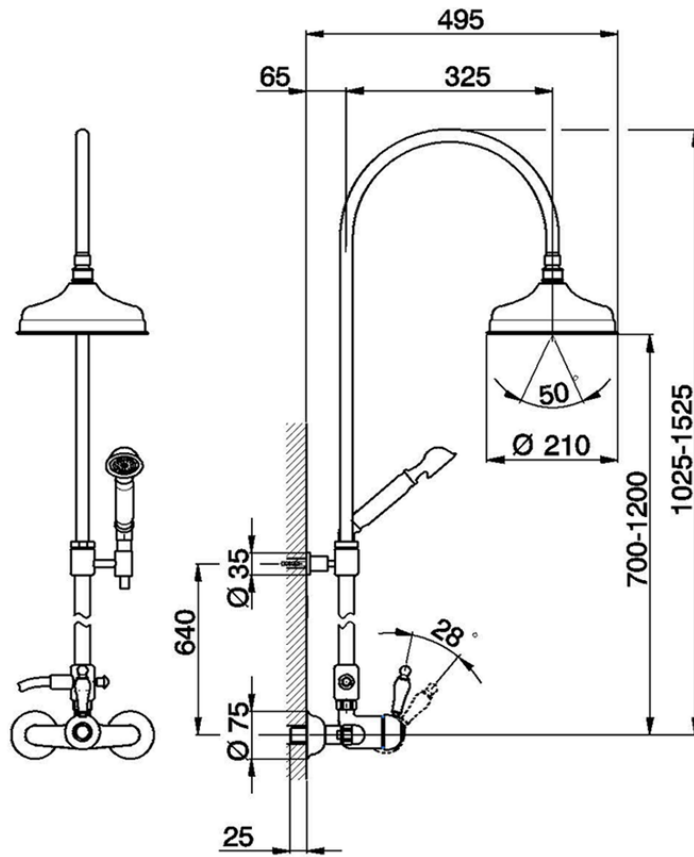

Columna monomando ducha 2 funciones COLUMNS_CM004050

CM004050

<https://es.huberitalia.com/columna-monomando-ducha-2-funciones-columns-cm004050>

2026-04-29