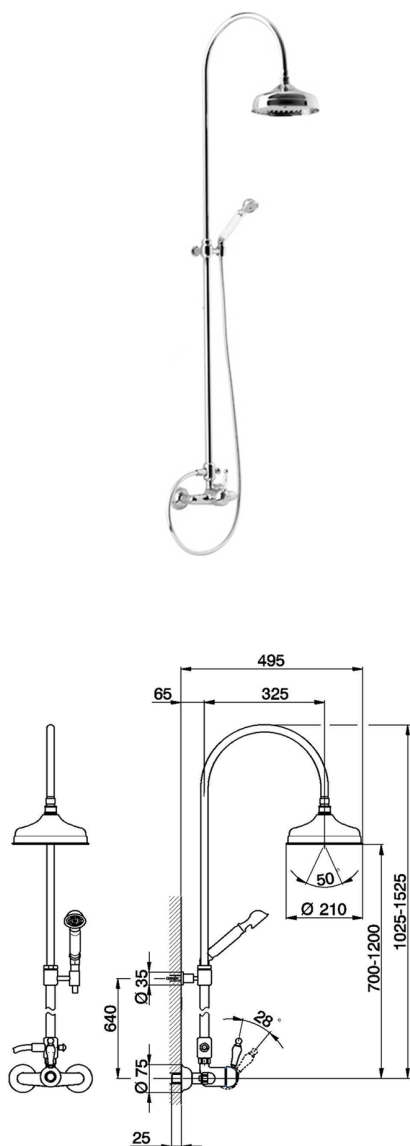

Columna monomando ducha 2 funciones COLUMNS_CM004050

MODELO **CM004050**

Columna monomando ducha 2 funciones,desviador 2 salidas,columna telescópica,con soporte duchita fijo,duchita una función clásica Ø53 mm de Latón,rociador redondo Ø210 mm de Latón,flexible de Latón 150 cm

ACABADOS DISPONIBLES

21 21 Cromo

27 27 Bronce Viejo

2G 2G Oro Viejo

2W 2W Oro Cepillado

CARACTERÍSTICAS

Recambio Cartucho **ZZ92909000**

Cartucho Monomando 43 mm