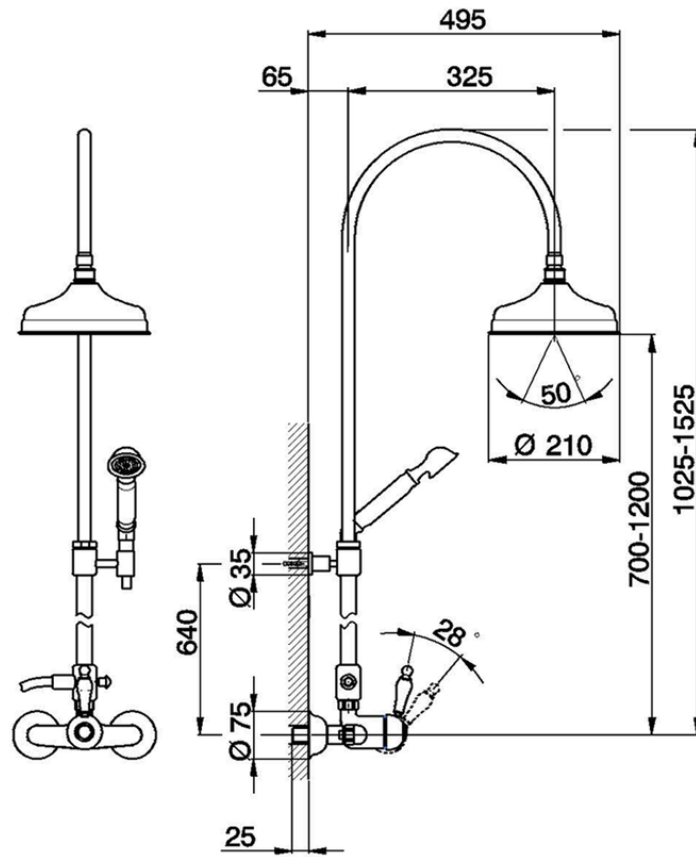

Columna monomando ducha 2 funciones COLUMNS_CM004050

CM004050

<https://es.huberitalia.com/columna-monomando-ducha-2-funciones-columns-cm004050>

2026-06-15