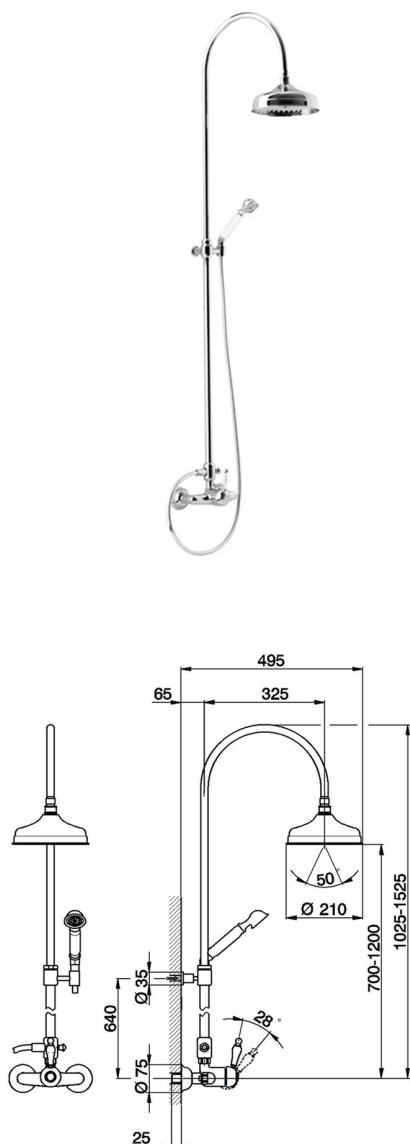

Columna monomando ducha 2 funciones COLUMNS_CM004050

MODELO **CM004050**

Columna monomando ducha 2 funciones,desviador 2 salidas,columna telescópica,con soporte duchita fijo, duchita una función clásica Ø53 mm de Latón,rociador redondo Ø210 mm de Latón,flexible de Latón 150 cm

ACABADOS DISPONIBLES

-  **21** 21 Cromo
-  **27** 27 Bronce Viejo
-  **2G** 2G Oro Viejo
-  **2W** 2W Oro Cepillado

CARACTERÍSTICAS

Recambio Cartucho **ZZ92909000**

Cartucho Monomando 43 mm

2026-06-13