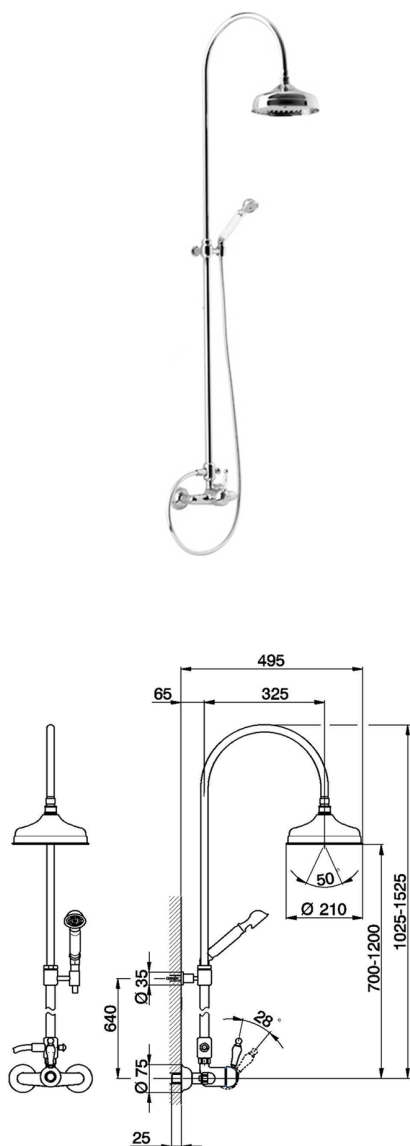

Columna monomando ducha 2 funciones COLUMNS_CM004050

MODELO **CM004050**

Columna monomando ducha 2 funciones,desviador 2 salidas,columna telescópica,con soporte duchita fijo, duchita una función clásica Ø53 mm de Latón,rociador redondo Ø210 mm de Latón,flexible de Latón 150 cm

ACABADOS DISPONIBLES

21 21 Cromo

27 27 Bronce Viejo

2G 2G Oro Viejo

2W 2W Oro Cepillado

CARACTERÍSTICAS

Recambio Cartucho **ZZ92909000**

Cartucho Monomando 43 mm