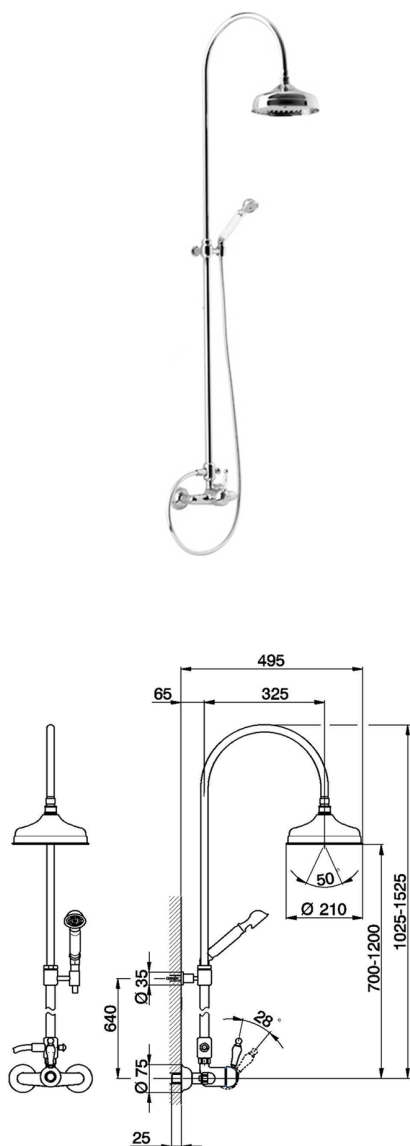

## Columna monomando ducha 2 funciones COLUMNS\_CM004050

MODELO **CM004050**

Columna monomando ducha 2 funciones,desviador 2 salidas,columna telescópica,con soporte duchita fijo, duchita una función clásica Ø53 mm de Latón,rociador redondo Ø210 mm de Latón,flexible de Latón 150 cm

ACABADOS DISPONIBLES

**21** 21 Cromo

**27** 27 Bronce Viejo

**2G** 2G Oro Viejo

**2W** 2W Oro Cepillado

CARACTERÍSTICAS

Recambio Cartucho **ZZ92909000**

**Cartucho Monomando 43 mm**