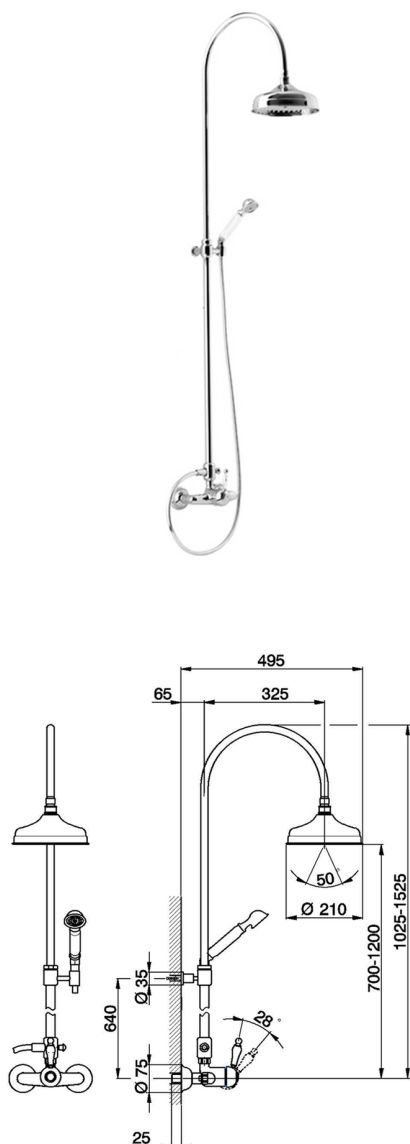

Columna monomando ducha 2 funciones COLUMNS_CM004050

MODELO **CM004050**

Columna monomando ducha 2 funciones,desviador 2 salidas,columna telescópica,con soporte duchita fijo,duchita una función clásica Ø53 mm de Latón,rociador redondo Ø210 mm de Latón,flexible de Latón 150 cm

ACABADOS DISPONIBLES

21 21 Cromo

27 27 Bronce Viejo

2G 2G Oro Viejo

2W 2W Oro Cepillado

CARACTERÍSTICAS

Recambio Cartucho **ZZ92909000**

Cartucho Monomando 43 mm