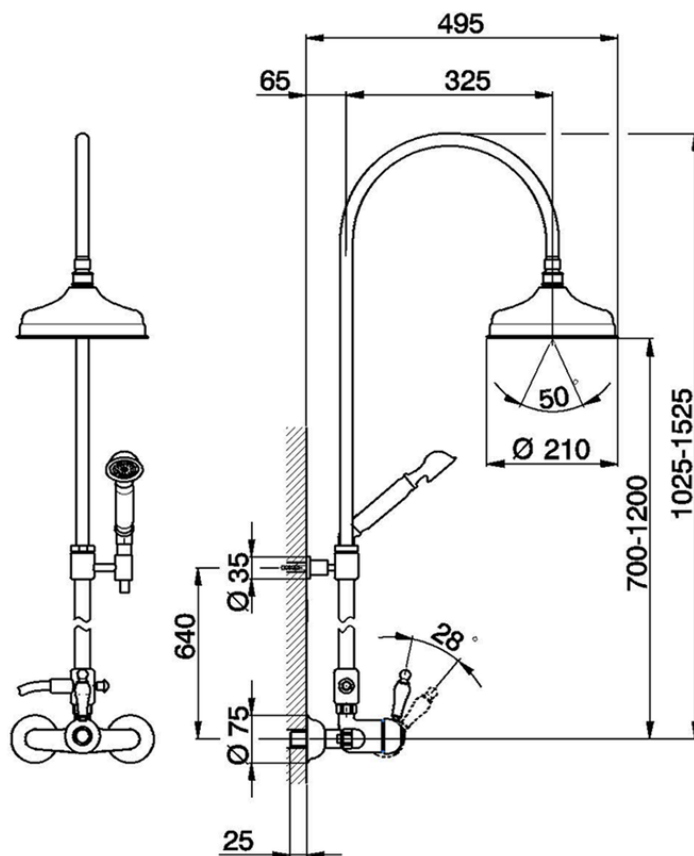

Columna monomando ducha 2 funciones COLUMNS_CM004050

CM004050

<https://es.huberitalia.com/columna-monomando-ducha-2-funciones-columns-cm004050>

2026-05-20