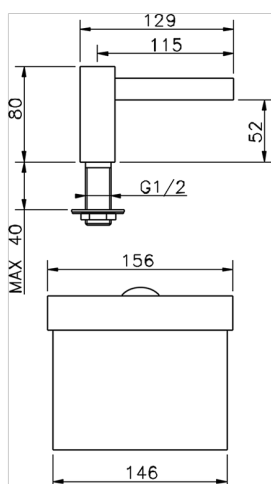

Caño de erogación COMPLEMENTOS_ZB002620

MODELO **ZB002620**

Caño de erogación, chorro cascada, conexión 1/2"
M, L. 115 mm

ACABADOS DISPONIBLES

-  **21** 21 Cromo
-  **2B** 2B Níquel Brillo
-  **2F** 2F Níquel Cepillado
-  **2Q** 2Q Black Titanium
-  **40** 40 Negro Mate
-  **4Q** 4Q Blanco Mate