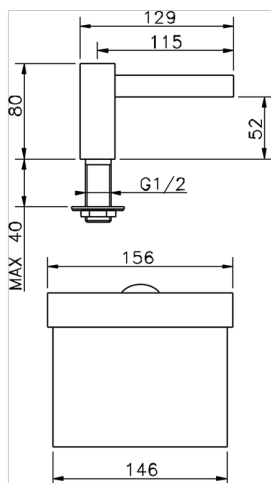

Caño de erogación COMPLEMENTOS_ZB002620

MODELO **ZB002620**

Caño de erogación, chorro cascada, conexión 1/2"
M, L. 115 mm

ACABADOS DISPONIBLES

-  **21** 21 Cromo
-  **2B** 2B Níquel Brillo
-  **2F** 2F Níquel Cepillado
-  **2Q** 2Q Black Titanium
-  **40** 40 Negro Mate
-  **4Q** 4Q Blanco Mate