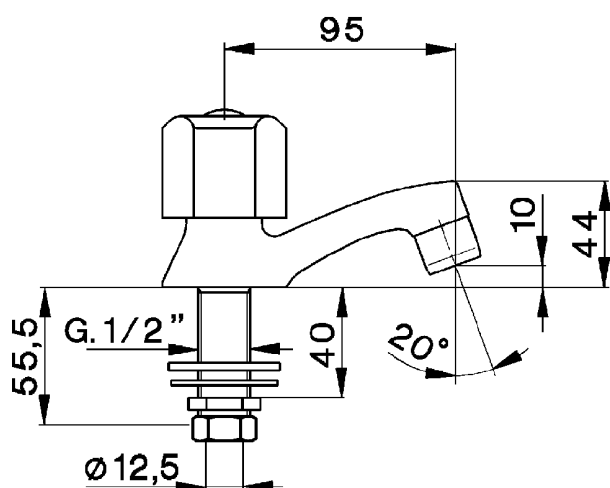

Grifo de un sólo agua EVA_EV000900

MODELO **EV000900**

Grifo de un sólo agua, sin desagüe automático, sin maneta

ACABADOS DISPONIBLES

CARACTERÍSTICAS

2025-04-24