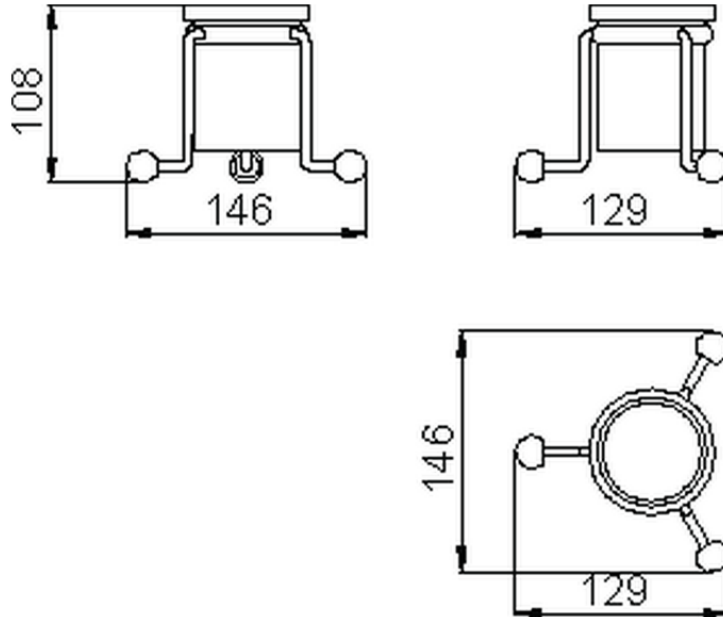

Vaso CROISETTE_4026.01H.

4026.01H.

<https://es.huberitalia.com/vaso-croisette-4026-01h>

2025-04-18