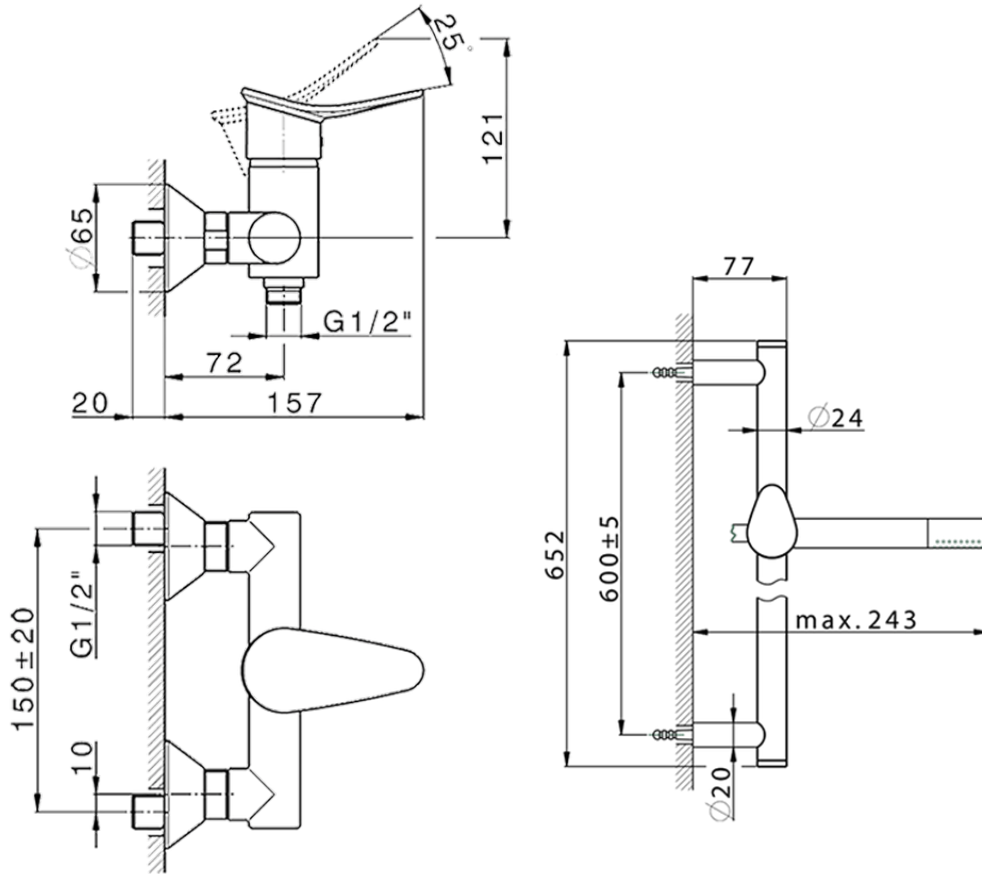

Ducha monomando con duplex HARLOCK_HC000463

HC000463

<https://es.huberitalia.com/ducha-monomando-con-duplex-harlock-hc000463>

2025-04-12