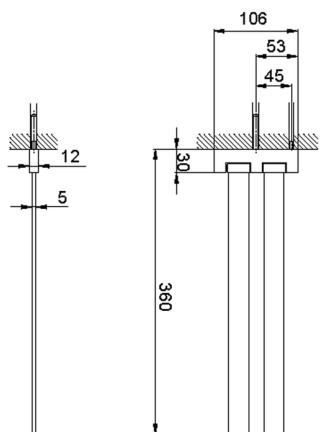

Toallero doble ACCESORIOS BAÑO_SQ090210

MODELO **SQ090210**

Toallero doble, articulado

ACABADOS DISPONIBLES

-  **21** 21 Cromo
-  **2B** 2B Níquel Brillo
-  **2F** 2F Níquel Cepillado
-  **2Q** 2Q Black Titanium
-  **40** 40 Negro Mate
-  **4Q** 4Q Blanco Mate

CARACTERÍSTICAS

Toallero doble ACCESORIOS BAÑO_SQ090210

SQ090210

<https://es.huberitalia.com/toallero-doble-accesorios-bano-sq090210>

2024-11-23