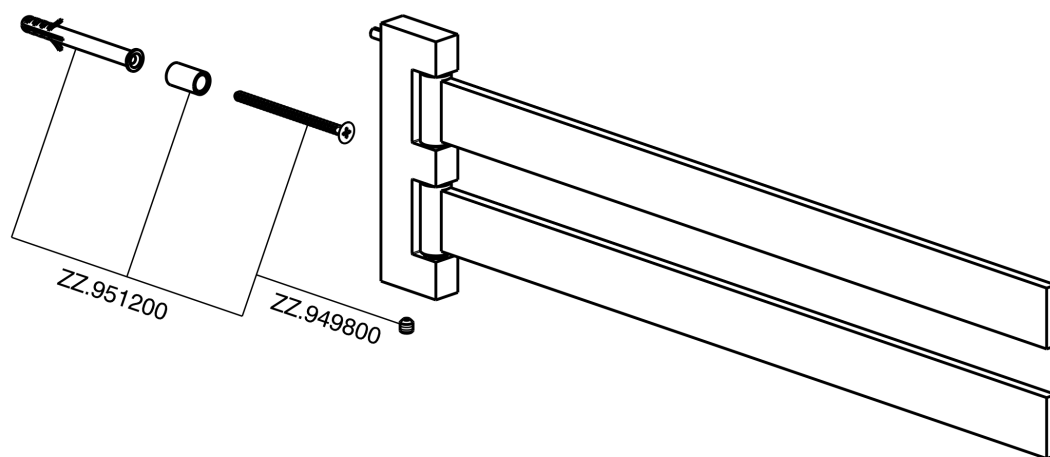

Toallero doble ACCESORIOS BAÑO_SQ090210

MODELO **SQ090210**

Toallero doble, articulado

ACABADOS DISPONIBLES

-  **21** 21 Cromo
-  **2B** 2B Níquel Brillo
-  **2F** 2F Níquel Cepillado
-  **2Q** 2Q Black Titanium
-  **40** 40 Negro Mate
-  **4Q** 4Q Blanco Mate

CARACTERÍSTICAS

Toallero doble ACCESORIOS BAÑO_SQ090210

SQ090210

<https://es.huberitalia.com/toallero-doble-accesorios-bano-sq090210>

2024-11-23