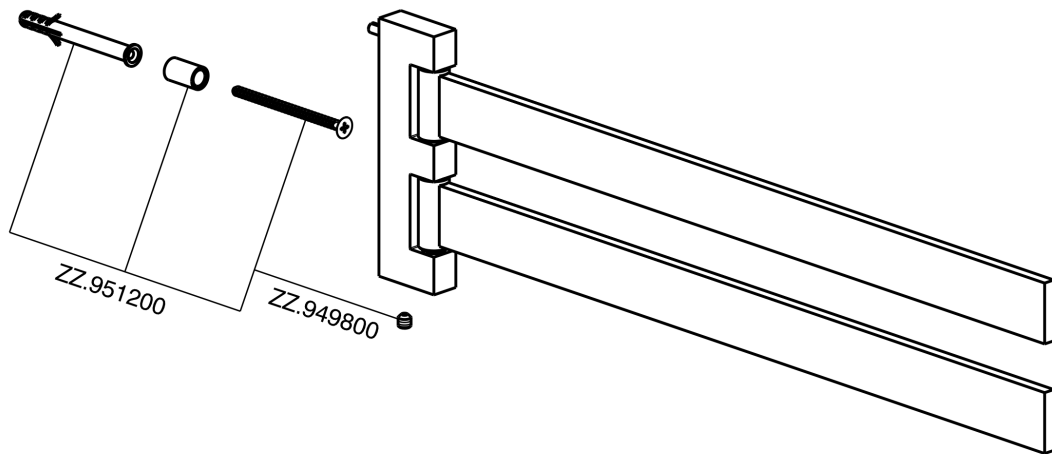

Toallero doble ACCESORIOS BAÑO_SQ090210

MODELO **SQ090210**

Toallero doble, articulado

ACABADOS DISPONIBLES

-  **21** 21 Cromo
-  **2B** 2B Níquel Brillo
-  **2F** 2F Níquel Cepillado
-  **2Q** 2Q Black Titanium
-  **40** 40 Negro Mate
-  **4Q** 4Q Blanco Mate

CARACTERÍSTICAS

Toallero doble ACCESORIOS BAÑO_SQ090210

SQ090210

<https://es.huberitalia.com/toallero-doble-accesorios-bano-sq090210>

2024-11-21