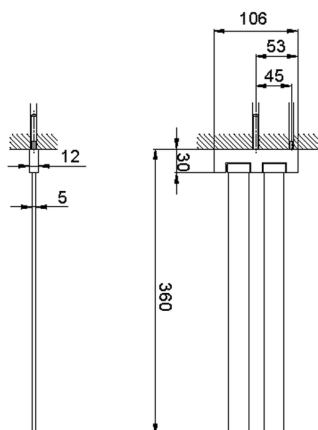

Toallero doble ACCESORIOS BAÑO_SQ090210

MODELO **SQ090210**

Toallero doble, articulado

ACABADOS DISPONIBLES

-  **21** 21 Cromo
-  **2B** 2B Níquel Brillo
-  **2F** 2F Níquel Cepillado
-  **2Q** 2Q Black Titanium
-  **40** 40 Negro Mate
-  **4Q** 4Q Blanco Mate

CARACTERÍSTICAS

Toallero doble ACCESORIOS BAÑO_SQ090210

SQ090210

<https://es.huberitalia.com/toallero-doble-accesorios-bano-sq090210>

2024-11-21