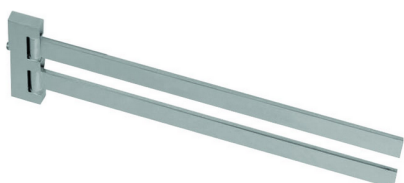

Toallero doble ACCESORIOS BAÑO_SQ090210

MODELO **SQ090210**

Toallero doble, articulado

ACABADOS DISPONIBLES

-  **21** 21 Cromo
-  **2B** 2B Níquel Brillo
-  **2F** 2F Níquel Cepillado
-  **2Q** 2Q Black Titanium
-  **40** 40 Negro Mate
-  **4Q** 4Q Blanco Mate

CARACTERÍSTICAS

Toallero doble ACCESORIOS BAÑO_SQ090210

SQ090210

<https://es.huberitalia.com/toallero-doble-accesorios-bano-sq090210>

2024-11-21