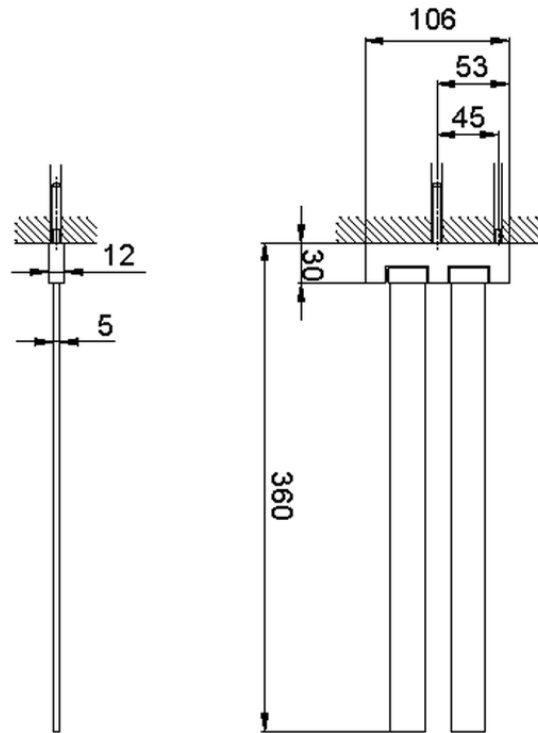

Toallero doble ACCESORIOS BAÑO_SQ090210

SQ090210

<https://es.huberitalia.com/toallero-doble-accesorios-bano-sq090210>

2024-11-23