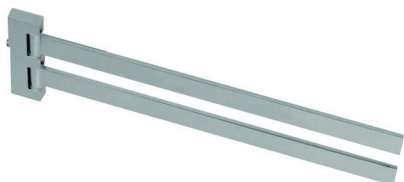

Toallero doble ACCESORIOS BAÑO_SQ090210

MODELO **SQ090210**

Toallero doble, articulado

ACABADOS DISPONIBLES

-  **21** 21 Cromo
-  **2B** 2B Níquel Brillo
-  **2F** 2F Níquel Cepillado
-  **2Q** 2Q Black Titanium
-  **40** 40 Negro Mate
-  **4Q** 4Q Blanco Mate

CARACTERÍSTICAS

Toallero doble ACCESORIOS BAÑO_SQ090210

SQ090210

<https://es.huberitalia.com/toallero-doble-accesorios-bano-sq090210>

2024-11-24