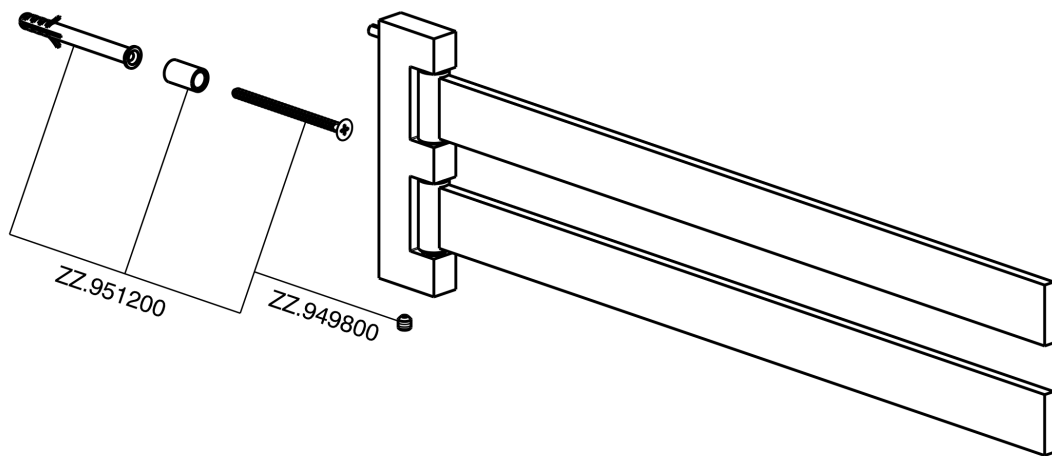

Toallero doble ACCESORIOS BAÑO_SQ090210

MODELO **SQ090210**

Toallero doble, articulado

ACABADOS DISPONIBLES

-  **21** 21 Cromo
-  **2B** 2B Níquel Brillo
-  **2F** 2F Níquel Cepillado
-  **2Q** 2Q Black Titanium
-  **40** 40 Negro Mate
-  **4Q** 4Q Blanco Mate

CARACTERÍSTICAS

Toallero doble ACCESORIOS BAÑO_SQ090210

SQ090210

<https://es.huberitalia.com/toallero-doble-accesorios-bano-sq090210>

2024-11-24