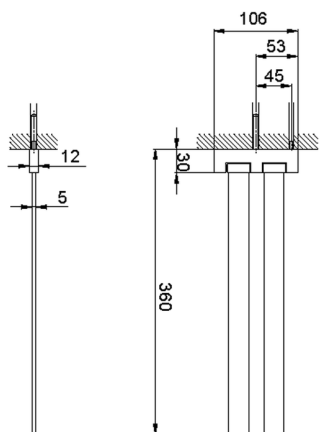

Toallero doble ACCESORIOS BAÑO_SQ090210

MODELO **SQ090210**

Toallero doble, articulado

ACABADOS DISPONIBLES

-  **21** 21 Cromo
-  **2B** 2B Níquel Brillo
-  **2F** 2F Níquel Cepillado
-  **2Q** 2Q Black Titanium
-  **40** 40 Negro Mate
-  **4Q** 4Q Blanco Mate

CARACTERÍSTICAS

Toallero doble ACCESORIOS BAÑO_SQ090210

SQ090210

<https://es.huberitalia.com/toallero-doble-accesorios-bano-sq090210>

2024-11-24