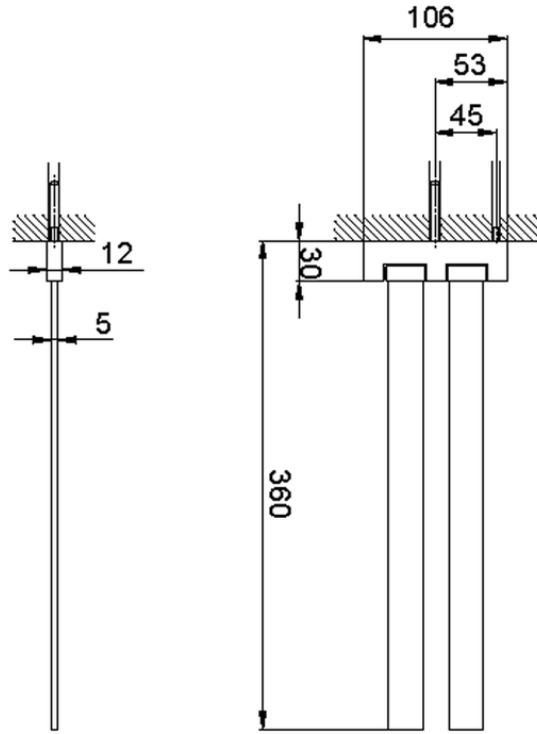

Toallero doble ACCESORIOS BAÑO_SQ090210

SQ090210

<https://es.huberitalia.com/toallero-doble-accesorios-bano-sq090210>

2024-11-21